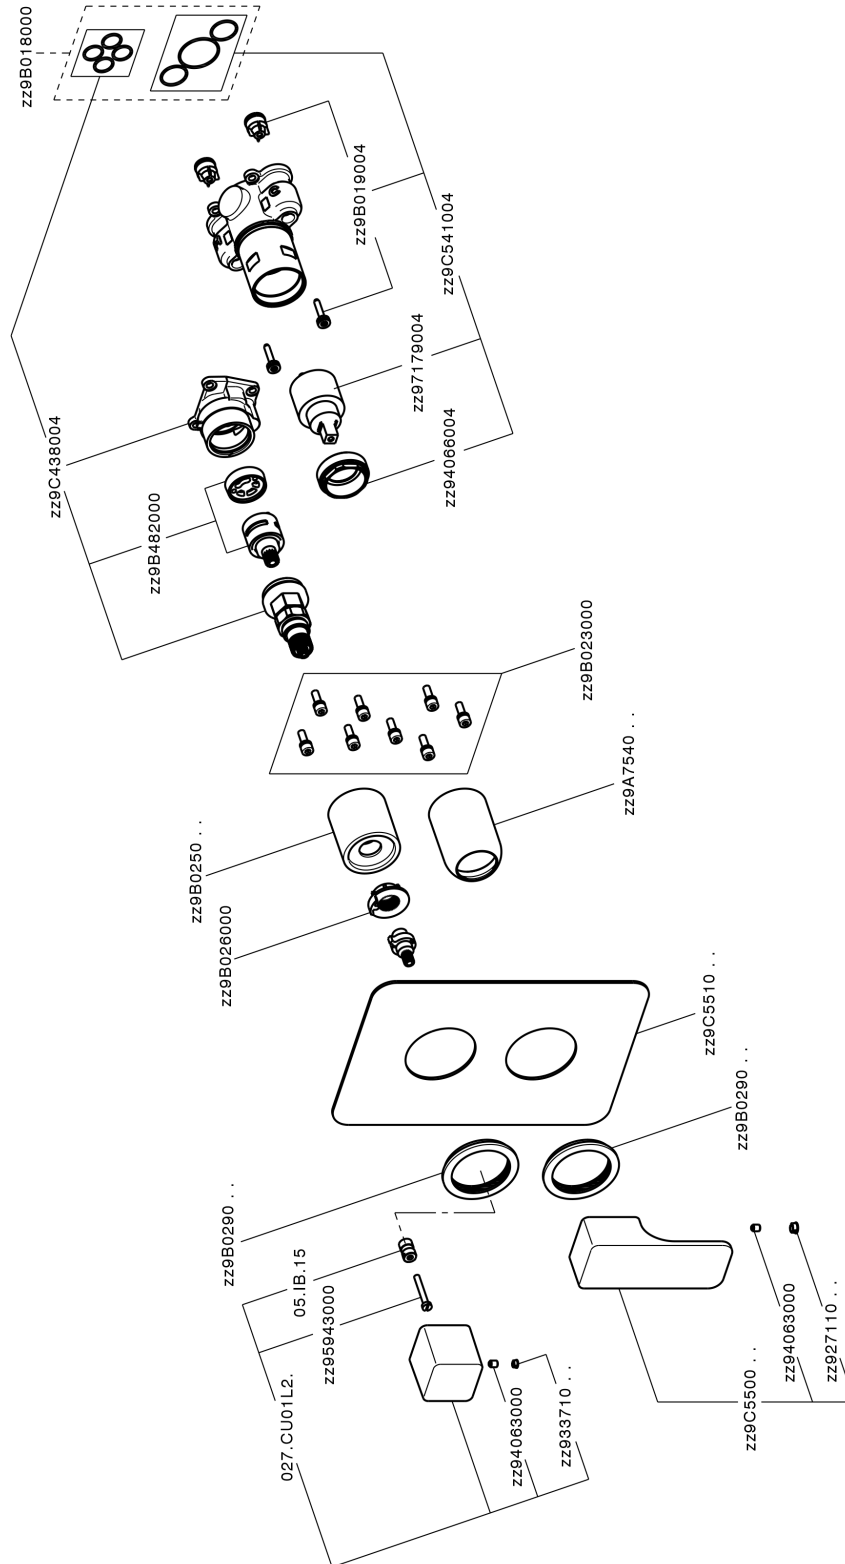

Completo Monocomando per One-Box ONE BOX_CU0BM030

MODELLO **CU0BM030**

Completo Monocomando per One-Box, con deviatore 2-3 uscite, profondità minima di installazione 67 mm, senza parte incasso, per art. ZA00B030-ZA00B031

FINITURE DISPONIBILI

-  **21** 21 Cromo
-  **2B** 2B Nichel Lucido
-  **2F** 2F Nichel Spazzolato
-  **40** 40 Nero Opaco

CARATTERISTICHE

Ricambio Cartuccia **ZZ97179000**

Cartuccia Monocomando 35 mm

Installazione **Incasso**

Parti Incasso necessarie **ZA00B031**
ZA00B030

Completo Monocomando per One-Box ONE BOX_CU0BM030

CU0BM030

<https://www.cisal.it/completo-monocomando-per-one-box-one-box-cu0bm030>

One-Box Universale per incasso ONE BOX_ZA00B031

MODELLO **ZA00B031**

One-Box Universale per incasso, per termostatico o monocomando 1, 2 o 3 uscite, senza parte esterna, con silenziosi, con guarnizione per sigillatura

FINITURE DISPONIBILI

 **04** 04 Senza Finitura