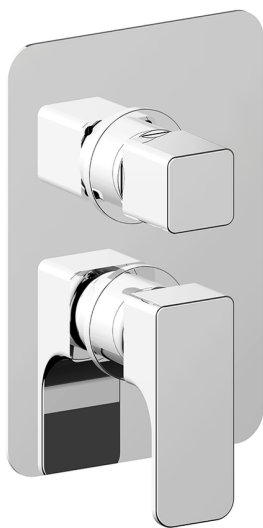

Completo Monocomando per One-Box ONE BOX_CU0BM030

MODELLO **CU0BM030**

Completo Monocomando per One-Box, con deviatore 2-3 uscite, profondità minima di installazione 67 mm, senza parte incasso, per art. ZA00B030-ZA00B031

FINITURE DISPONIBILI

-  **21** 21 Cromo
-  **2B** 2B Nichel Lucido
-  **2F** 2F Nichel Spazzolato
-  **40** 40 Nero Opaco

CARATTERISTICHE

Ricambio Cartuccia **ZZ97179000**

Cartuccia Monocomando 35 mm

Installazione **Incasso**

Parti Incasso necessarie **ZA00B031**

ZA00B030

Completo Monocomando per One-Box ONE BOX_CU0BM030

CU0BM030

<https://www.cisal.it/completo-monocomando-per-one-box-one-box-cu0bm030>

One-Box Universale per incasso ONE BOX_ZA00B031

MODELLO **ZA00B031**

One-Box Universale per incasso, per termostatico o monocomando 1, 2 o 3 uscite, senza parte esterna, con silenziosi, con guarnizione per sigillatura

FINITURE DISPONIBILI

 **04** 04 Senza Finitura