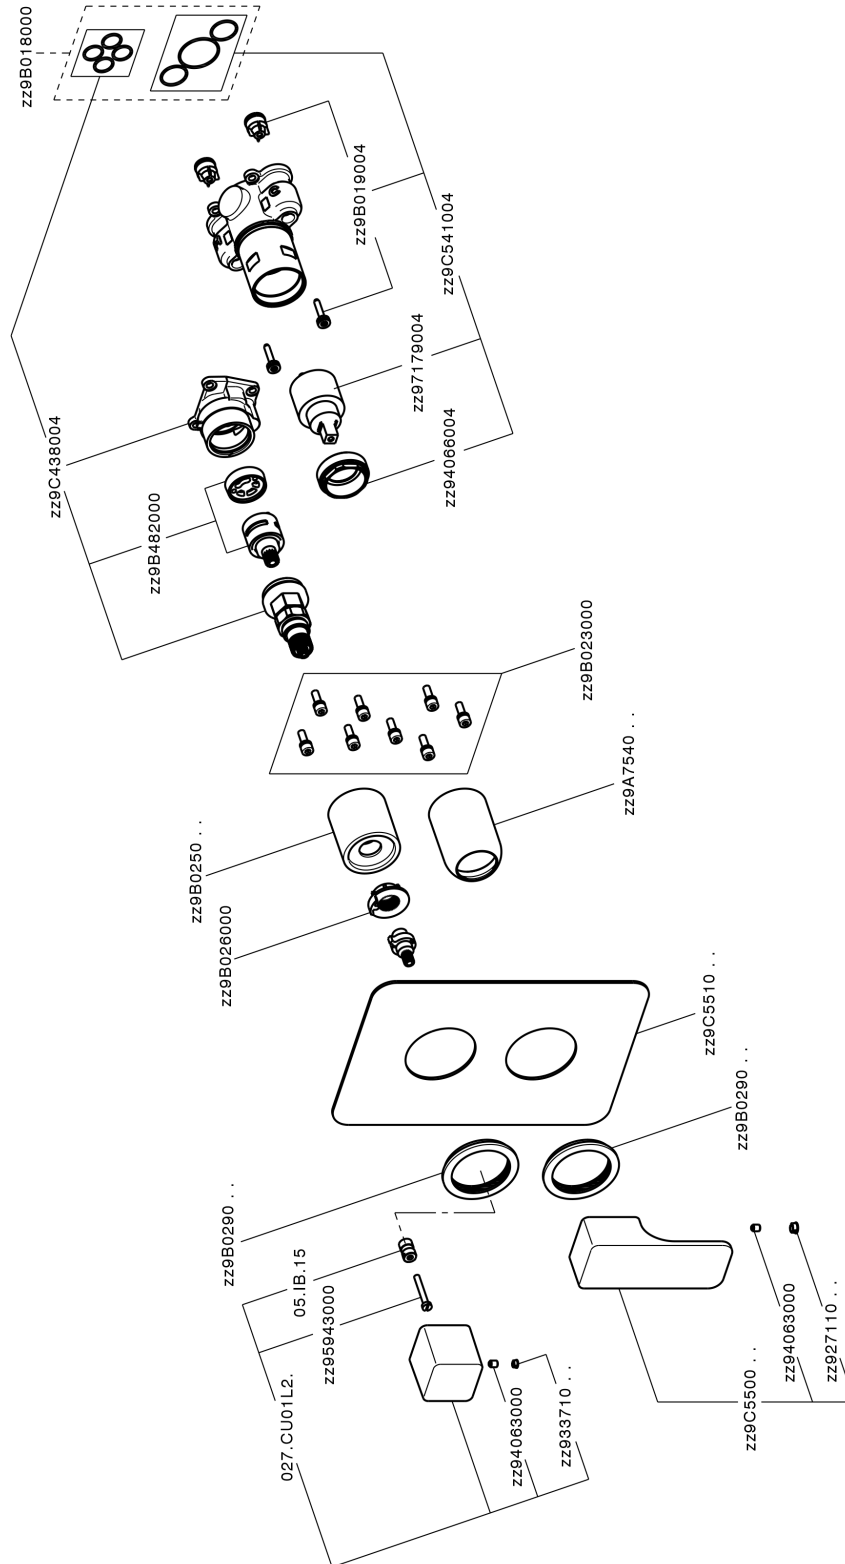

Completo Monocomando per One-Box ONE BOX_CU0BM030

MODELLO **CU0BM030**

Completo Monocomando per One-Box, con deviatore 2-3 uscite, profondità minima di installazione 67 mm, senza parte incasso, per art. ZA00B030-ZA00B031

FINITURE DISPONIBILI

-  **21** 21 Cromo
-  **2B** 2B Nichel Lucido
-  **2F** 2F Nichel Spazzolato
-  **40** 40 Nero Opaco

CARATTERISTICHE

Ricambio Cartuccia **ZZ97179000**

Cartuccia Monocomando 35 mm

Installazione **Incasso**

Parti Incasso necessarie **ZA00B031**

ZA00B030

Completo Monocomando per One-Box ONE BOX_CU0BM030

CU0BM030

<https://www.cisal.it/completo-monocomando-per-one-box-one-box-cu0bm030>

One-Box Universale per incasso ONE BOX_ZA00B031

MODELLO **ZA00B031**

One-Box Universale per incasso, per termostatico o monocomando 1, 2 o 3 uscite, senza parte esterna, con silenziosi, con guarnizione per sigillatura

FINITURE DISPONIBILI

 **04** 04 Senza Finitura