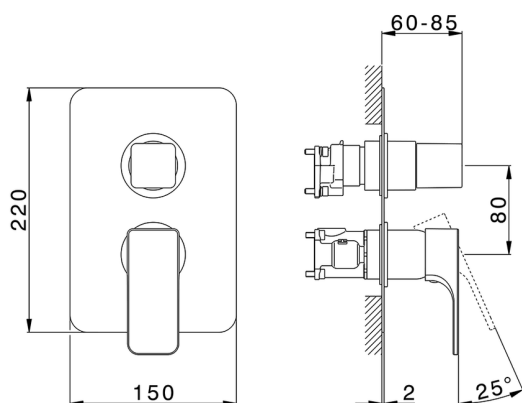

Completo Monocomando per One-Box ONE BOX_CU0BM030

MODELLO **CU0BM030**

Completo Monocomando per One-Box, con deviatore 2-3 uscite, profondità minima di installazione 67 mm, senza parte incasso, per art. ZA00B030-ZA00B031

FINITURE DISPONIBILI

-  **21** 21 Cromo
-  **2B** 2B Nichel Lucido
-  **2F** 2F Nichel Spazzolato
-  **40** 40 Nero Opaco

CARATTERISTICHE

Ricambio Cartuccia **ZZ97179000**

Cartuccia Monocomando 35 mm

Installazione **Incasso**