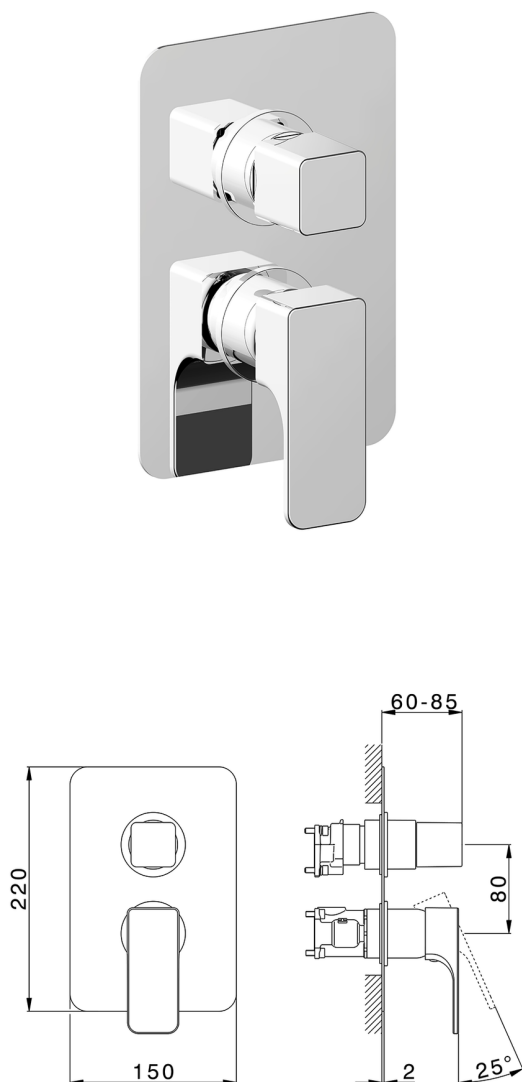

Completo Monocomando per One-Box ONE BOX_CU0BM030

MODELLO **CU0BM030**

Completo Monocomando per One-Box, con deviatore 2-3 uscite, profondità minima di installazione 67 mm, senza parte incasso, per art. ZA00B030-ZA00B031

FINITURE DISPONIBILI

-  **21** 21 Cromo
-  **2B** 2B Nichel Lucido
-  **2F** 2F Nichel Spazzolato
-  **40** 40 Nero Opaco

CARATTERISTICHE

Ricambio Cartuccia **ZZ97179000**

Cartuccia Monocomando 35 mm

Installazione **Incasso**

Parti Incasso necessarie **ZA00B031**
ZA00B030

Completo Monocomando per One-Box ONE BOX_CU0BM030

CU0BM030

<https://www.cisal.it/completo-monocomando-per-one-box-one-box-cu0bm030>

One-Box Universale per incasso ONE BOX_ZA00B031

MODELLO **ZA00B031**

One-Box Universale per incasso, per termostatico o monocomando 1, 2 o 3 uscite, senza parte esterna, con silenziosi, con guarnizione per sigillatura

FINITURE DISPONIBILI

 **04** 04 Senza Finitura