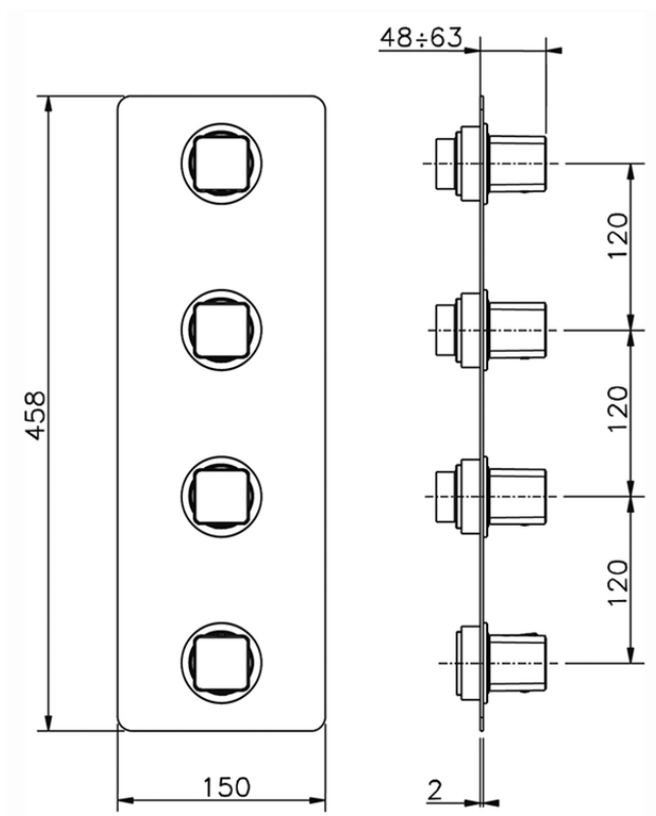

Parte esterna termo doccia incasso 3 funzioni WELLNESS_CU01V300

CU01V300

<https://www.cisal.it/parte-esterna-termo-doccia-incasso-3-funzioni-wellness-cu01v300>

ZA01V300

<https://www.cisal.it/parte-incasso-termostatico-3-funzioni-incasso-za01v300>