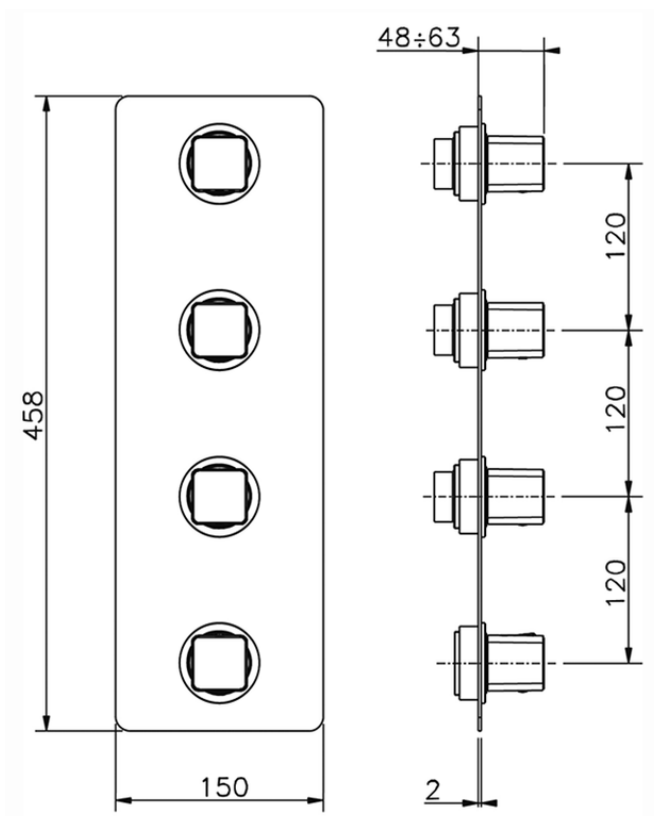

Parte esterna termo doccia incasso 3 funzioni WELLNESS_CU01V300

CU01V300

<https://www.cisal.it/parte-esterna-termo-doccia-incasso-3-funzioni-wellness-cu01v300>

ZA01V300

<https://www.cisal.it/parte-incasso-termostatico-3-funzioni-incasso-za01v300>