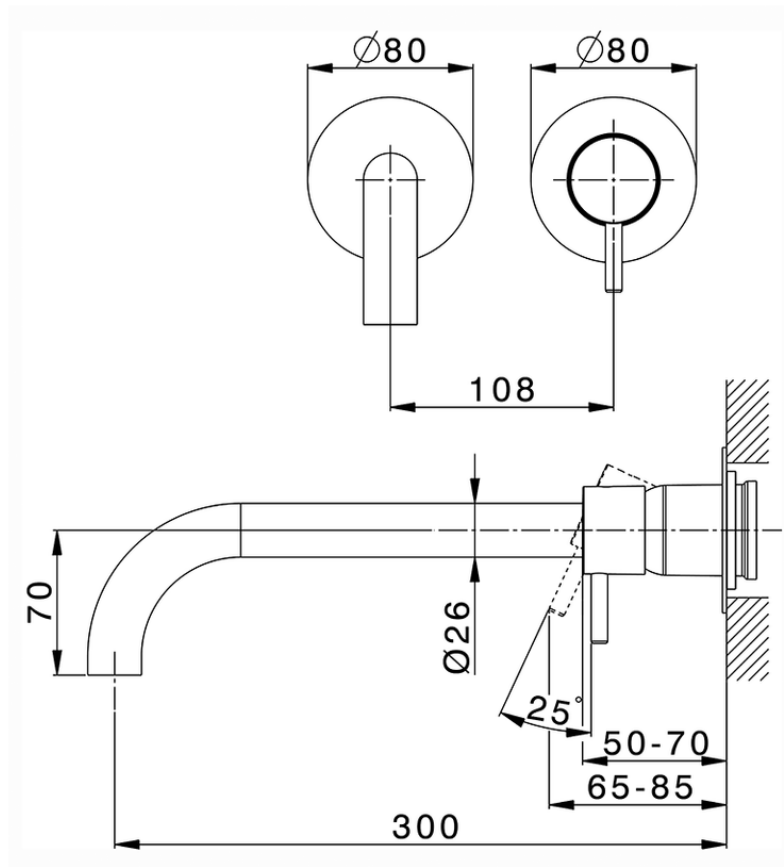

Parte esterna monocomando lavabo a parete NUOVA LESS_LN00551F

LN00551F

<https://www.cisal.it/parte-esterna-monocomando-lavabo-a-parete-nuova-less-ln00551f>

2026-05-16