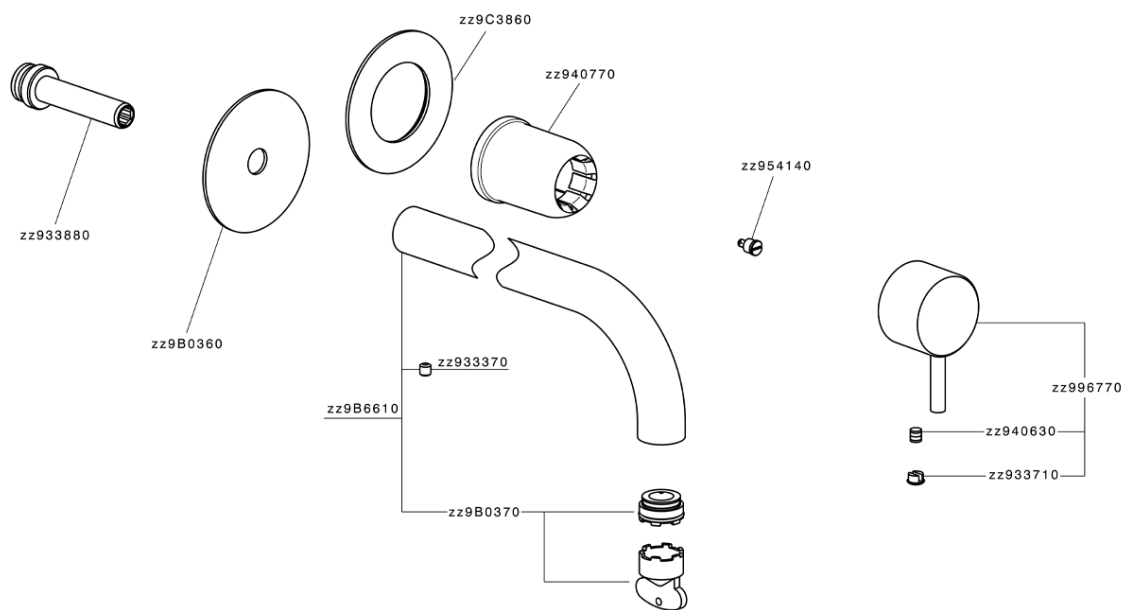

Parte esterna monocomando lavabo a parete NUOVA LESS_LN00551F

LN00551F

<https://www.cisal.it/parte-esterna-monocomando-lavabo-a-parete-nuova-less-ln00551f>

2026-05-16