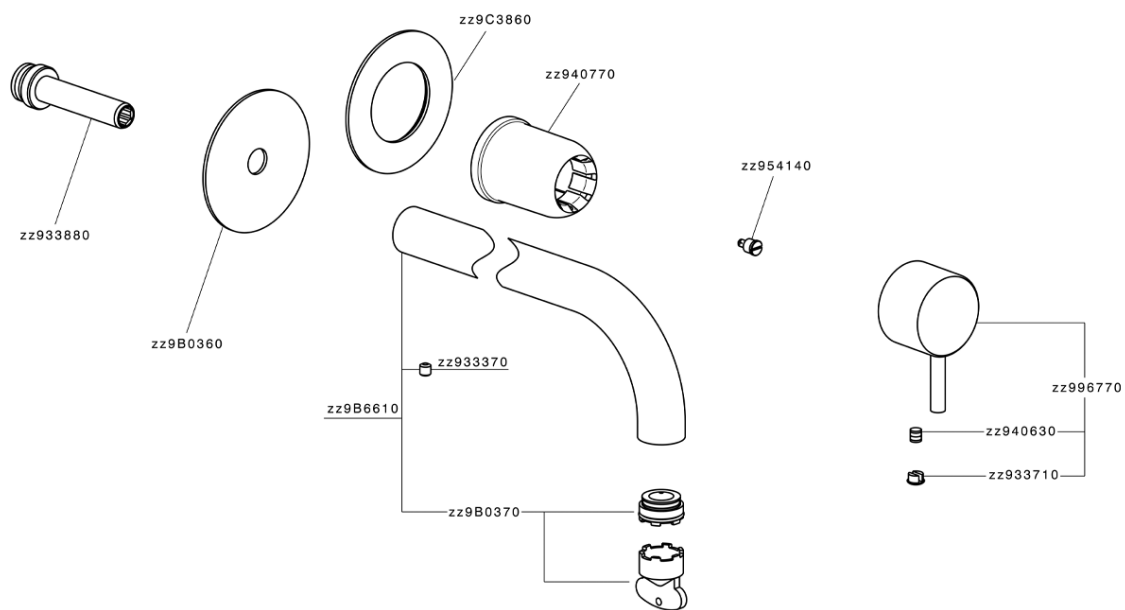

Parte esterna monocomando lavabo a parete NUOVA LESS_LN00551F

MODELLO **LN00551F**

Parte esterna monocomando lavabo a parete, senza parte incasso, bocca L.300 mm, per art. Easy-Box ZA002450-ZA025510

FINITURE DISPONIBILI

-  **21** 21 Cromo
-  **2F** 2F Nichel Spazzolato
-  **40** 40 Nero Opaco
-  **4Q** 4Q Bianco Opaco

CARATTERISTICHE

Installazione **Incasso**
 Parti Incasso necessarie **ZA002450**

Parte esterna monocomando lavabo a parete NUOVA LESS_LN00551F

LN00551F

<https://www.cisal.it/parte-esterna-monocomando-lavabo-a-parete-nuova-less-ln00551f>

2026-05-16