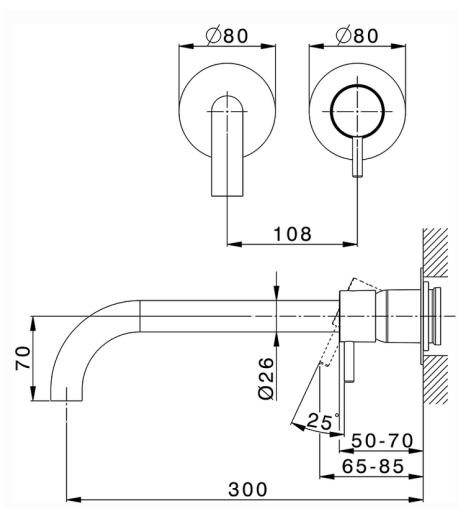

CARATTERISTICHE

Installazione **Incasso**
Parti Incasso necessarie **ZA002450**