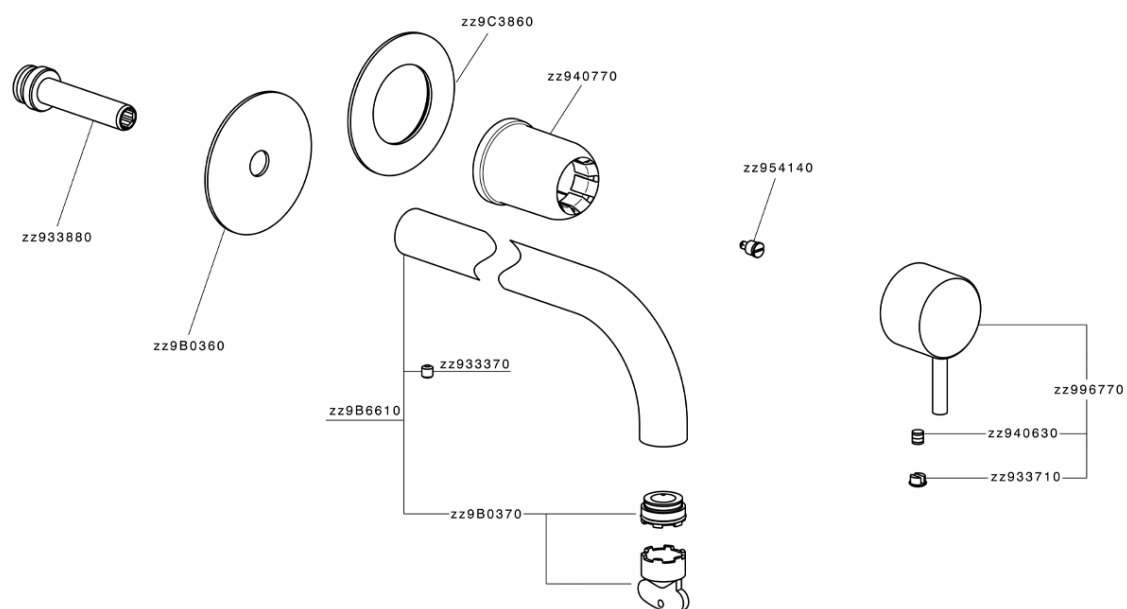

## Parte esterna monocomando lavabo a parete NUOVA LESS\_LN00551F

MODELLO **LN00551F**

Parte esterna monocomando lavabo a parete, senza parte incasso, bocca L.300 mm, per art. Easy-Box ZA002450-ZA025510

### CARATTERISTICHE

Installazione **Incasso**  
 Parti Incasso necessarie **ZA002450**

## Parte esterna monocomando lavabo a parete NUOVA LESS\_LN00551F

LN00551F

<https://www.cisal.it/parte-esterna-monocomando-lavabo-a-parete-nuova-less-ln00551f>

2026-07-01