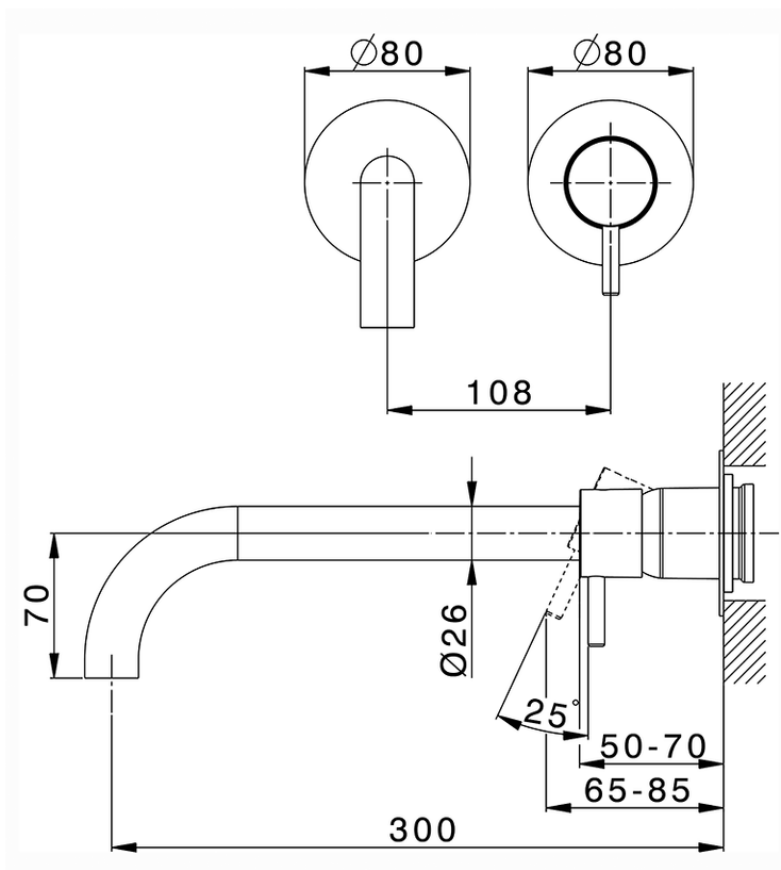

## Parte esterna monocomando lavabo a parete NUOVA LESS\_LN00551F

LN00551F

<https://www.cisal.it/parte-esterna-monocomando-lavabo-a-parete-nuova-less-ln00551f>

2026-05-16