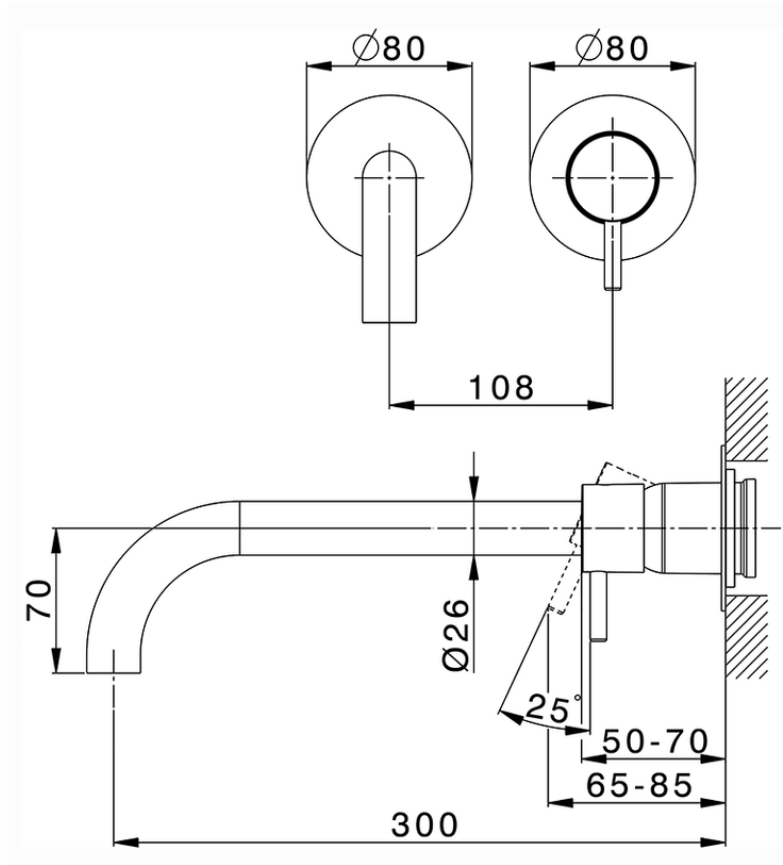

Parte esterna monocomando lavabo a parete NUOVA LESS_LN00551F

LN00551F

<https://www.cisal.it/parte-esterna-monocomando-lavabo-a-parete-nuova-less-ln00551f>

2026-07-01