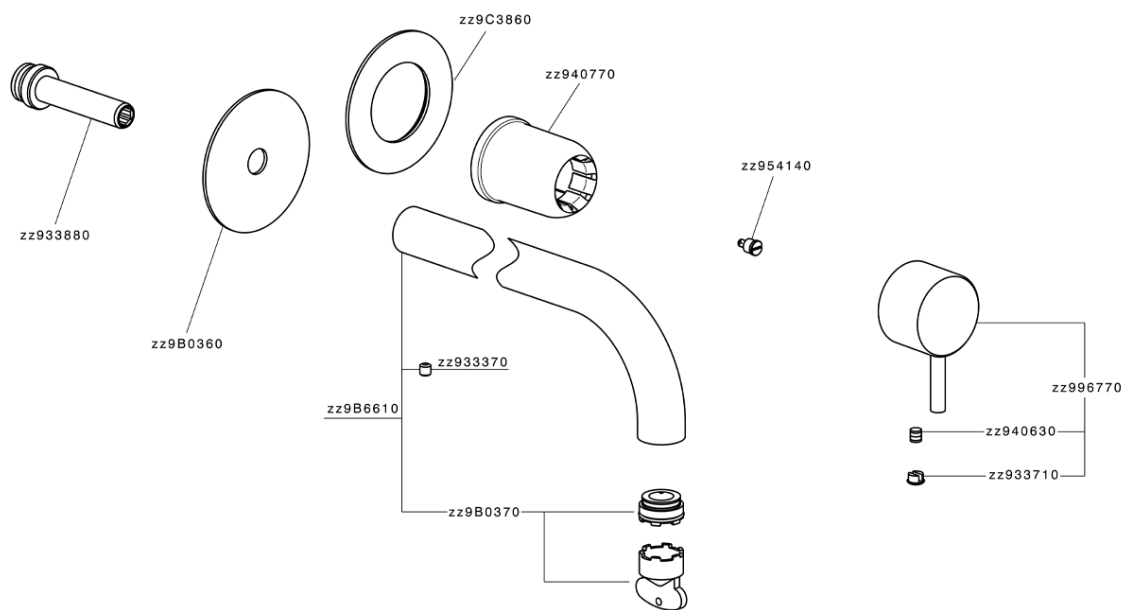

Parte esterna monocomando lavabo a parete NUOVA LESS_LN00551F

LN00551F

<https://www.cisal.it/parte-esterna-monocomando-lavabo-a-parete-nuova-less-ln00551f>

2026-07-01