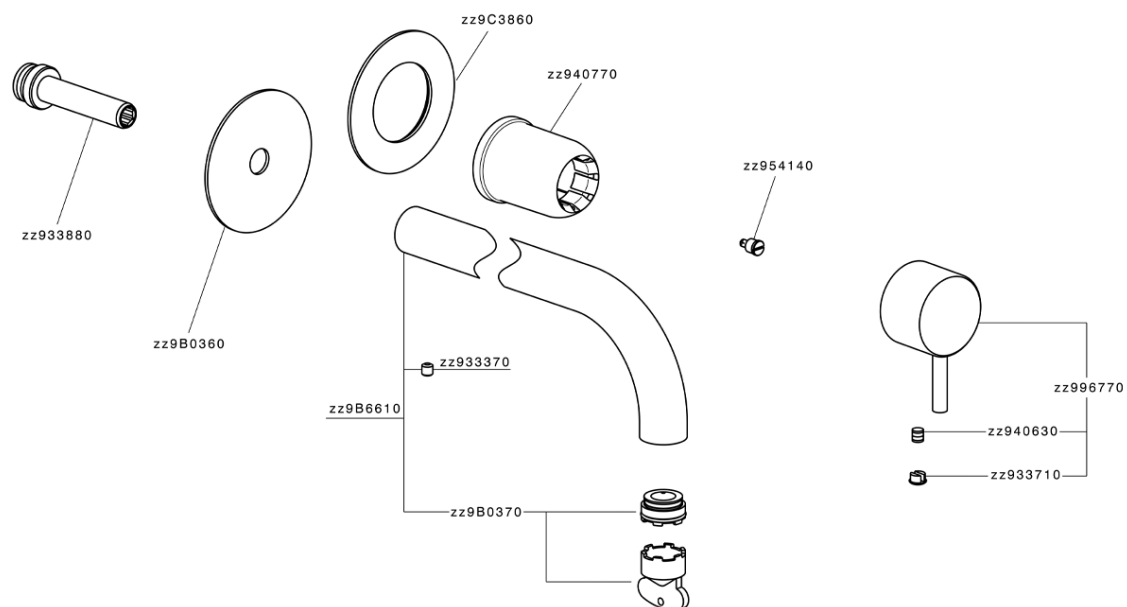

## Parte esterna monocomando lavabo a parete NUOVA LESS\_LN00551F

LN00551F

<https://www.cisal.it/parte-esterna-monocomando-lavabo-a-parete-nuova-less-ln00551f>

2026-07-01