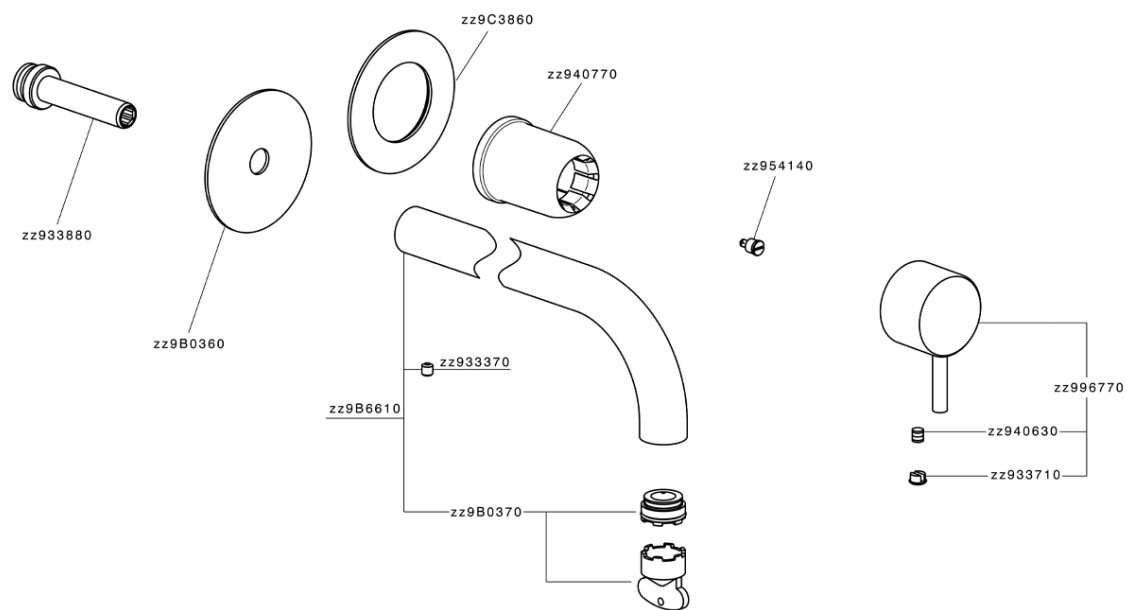

Parte esterna monocomando lavabo a parete NUOVA LESS_LN00551F

MODELLO **LN00551F**

Parte esterna monocomando lavabo a parete, senza parte incasso, bocca L.300 mm, per art. Easy-Box ZA002450-ZA025510

FINITURE DISPONIBILI

-  **21** 21 Cromo
-  **2F** 2F Nichel Spazzolato
-  **40** 40 Nero Opaco
-  **4Q** 4Q Bianco Opaco

CARATTERISTICHE

Installazione **Incasso**
 Parti Incasso necessarie **ZA002450**

Parte esterna monocomando lavabo a parete NUOVA LESS_LN00551F

LN00551F

<https://www.cisal.it/parte-esterna-monocomando-lavabo-a-parete-nuova-less-ln00551f>

2026-05-16