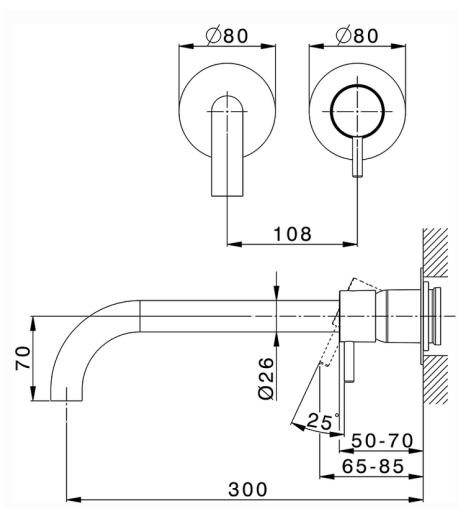

Parte esterna monocomando lavabo a parete NUOVA LESS_LN00551F

MODELLO **LN00551F**

Parte esterna monocomando lavabo a parete, senza parte incasso, bocca L.300 mm, per art. Easy-Box ZA002450-ZA025510

FINITURE DISPONIBILI

-  **21** 21 Cromo
-  **2F** 2F Nichel Spazzolato
-  **40** 40 Nero Opaco
-  **4Q** 4Q Bianco Opaco

CARATTERISTICHE

Installazione **Incasso**
 Parti Incasso necessarie **ZA002450**

Parte esterna monocomando lavabo a parete NUOVA LESS_LN00551F

LN00551F

<https://www.cisal.it/parte-esterna-monocomando-lavabo-a-parete-nuova-less-ln00551f>

2026-05-16