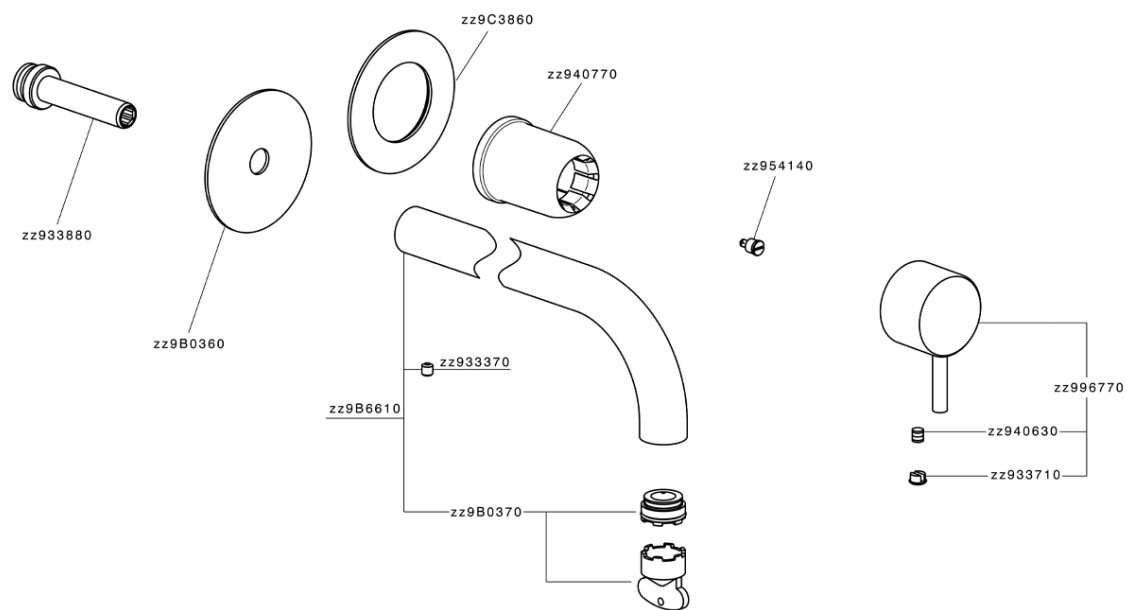

## Parte esterna monocomando lavabo a parete NUOVA LESS\_LN00551F

MODELLO **LN00551F**

Parte esterna monocomando lavabo a parete, senza parte incasso, bocca L.300 mm, per art. Easy-Box ZA002450-ZA025510

### CARATTERISTICHE

Installazione **Incasso**  
 Parti Incasso necessarie **ZA002450**

## Parte esterna monocomando lavabo a parete NUOVA LESS\_LN00551F

LN00551F

<https://www.cisal.it/parte-esterna-monocomando-lavabo-a-parete-nuova-less-ln00551f>

2026-07-01