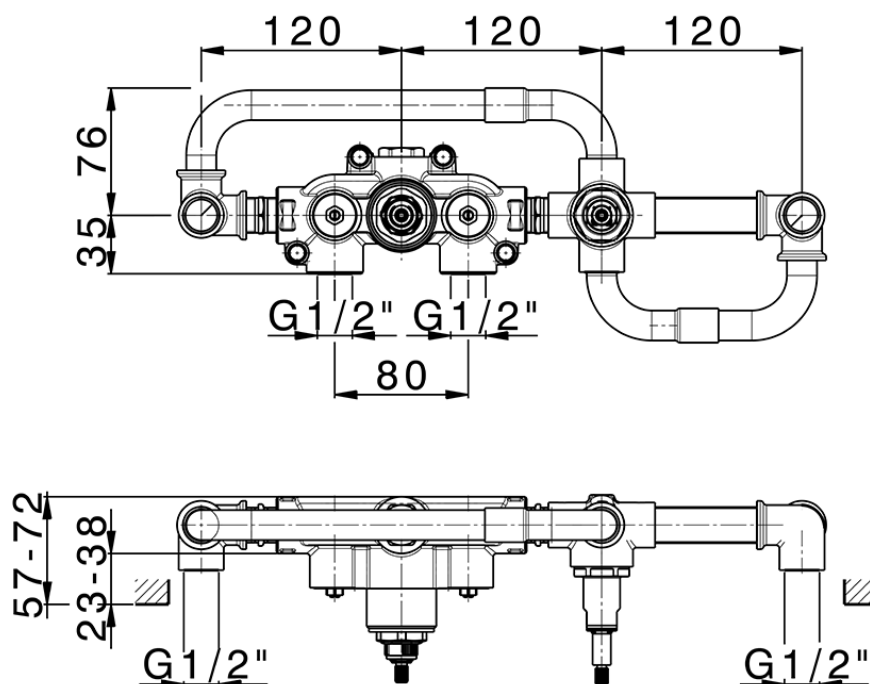

Parte incasso termostatico vasca 2 uscite INCASSO\_ZA019440

ZA019440

<https://www.cisal.it/parte-incasso-termostatico-vasca-2-uscite-incasso-za019440>

2026-06-21