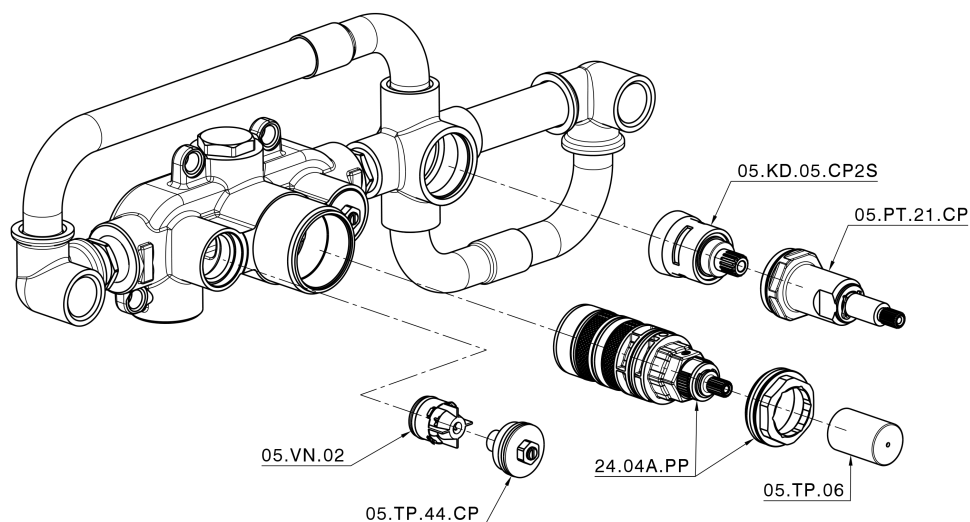

Parte incasso termostatico vasca 2 uscite INCASSO_ZA019440

ZA019440

<https://www.cisal.it/parte-incasso-termostatico-vasca-2-uscite-incasso-za019440>

2026-06-21