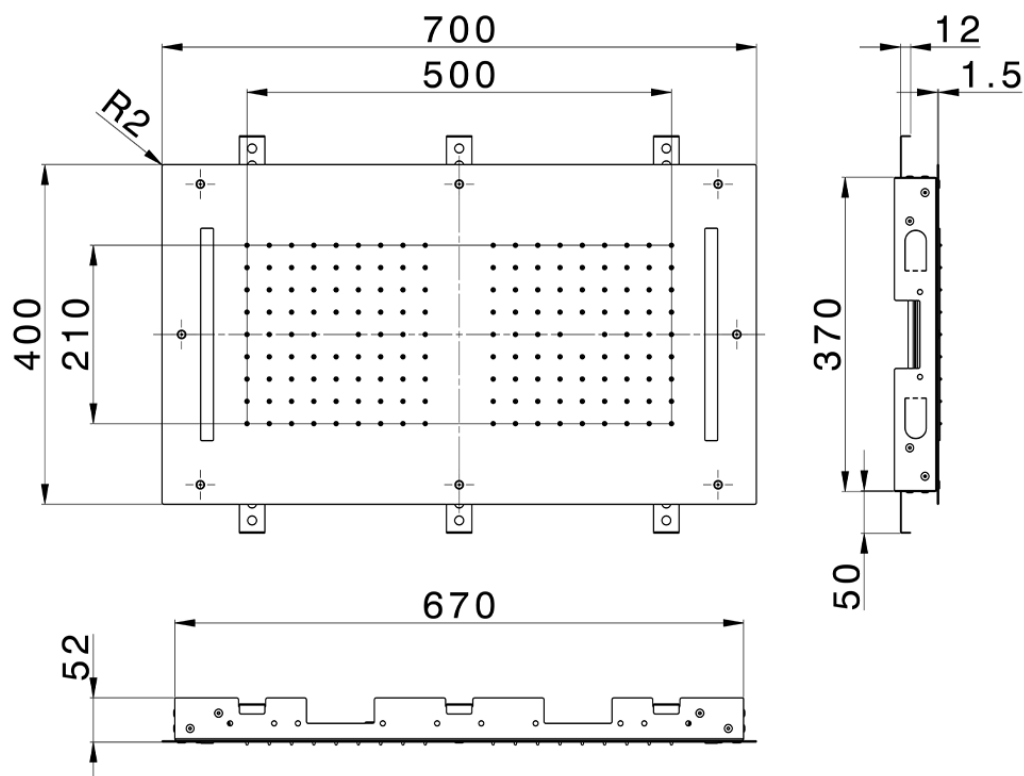

Soffione a soffitto con cromoterapia 700x400 mm ZEN SHOWER_ZS0C0115

ZS0C0115

<https://www.cisal.it/soffione-a-soffitto-con-cromoterapia-700x400-mm-zen-shower-zs0c0115>

2026-06-28