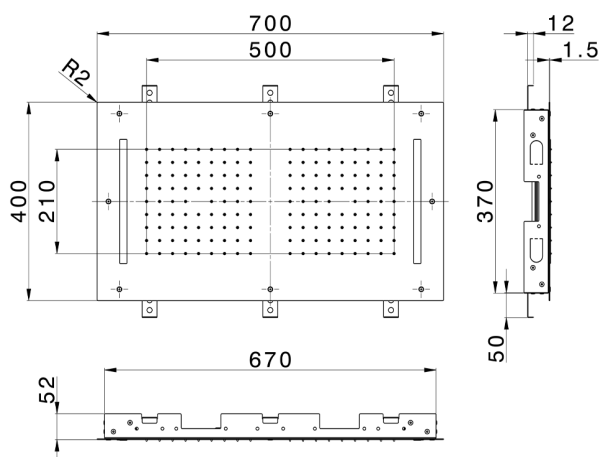

Soffione a soffitto con cromoterapia 700x400 mm ZEN SHOWER_ZS0C0115

MODELLO **ZS0C0115**

Soffione a soffitto con cromoterapia 700x400 mm, funzioni 2 uscite pioggia e cromoterapia, con comando ad incasso incluso, acciaio inox AISI 304

FINITURE DISPONIBILI

- **D1** D1 Inox Spazzolato
- **40** 40 Nero Opaco
- **4Q** 4Q Bianco Opaco
- **5G** 5G Oro Rosa
- **D2** D2 Inox Lucido

CARATTERISTICHE

2026-06-28