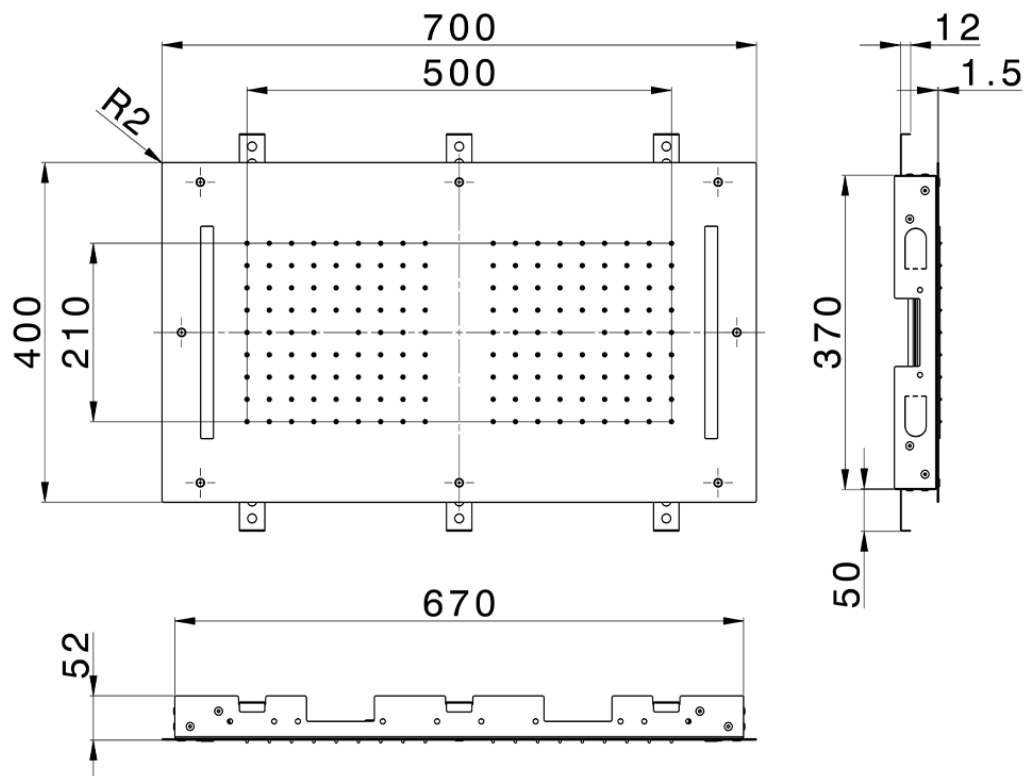

Soffione a soffitto con cromoterapia 700x400 mm ZEN SHOWER_ZS0C0115

ZS0C0115

<https://www.cisal.it/soffione-a-soffitto-con-cromoterapia-700x400-mm-zen-shower-zs0c0115>

2026-06-28