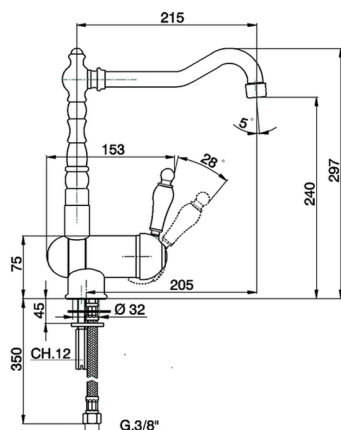

Miscelatore monocomando lavello pieghevole KITCHEN_EM001530

MODELLO **EM001530**

Miscelatore monocomando lavello pieghevole, bocca girevole, flex inox G.3/8"

FINITURE DISPONIBILI

-  **21** 21 Cromo
-  **26** 26 Vecchio Rame
-  **27** 27 Vecchio Bronzo
-  **2A** 2A Nichel Satinato Spazzolato

CARATTERISTICHE

Ricambio Cartuccia **ZZ92909000**

Cartuccia Monocomando 43 mm

Miscelatore monocomando lavello pieghevole KITCHEN_EM001530

EM001530

<https://www.cisal.it/miscelatore-monocomando-lavello-pieghevole-kitchen-em001530>