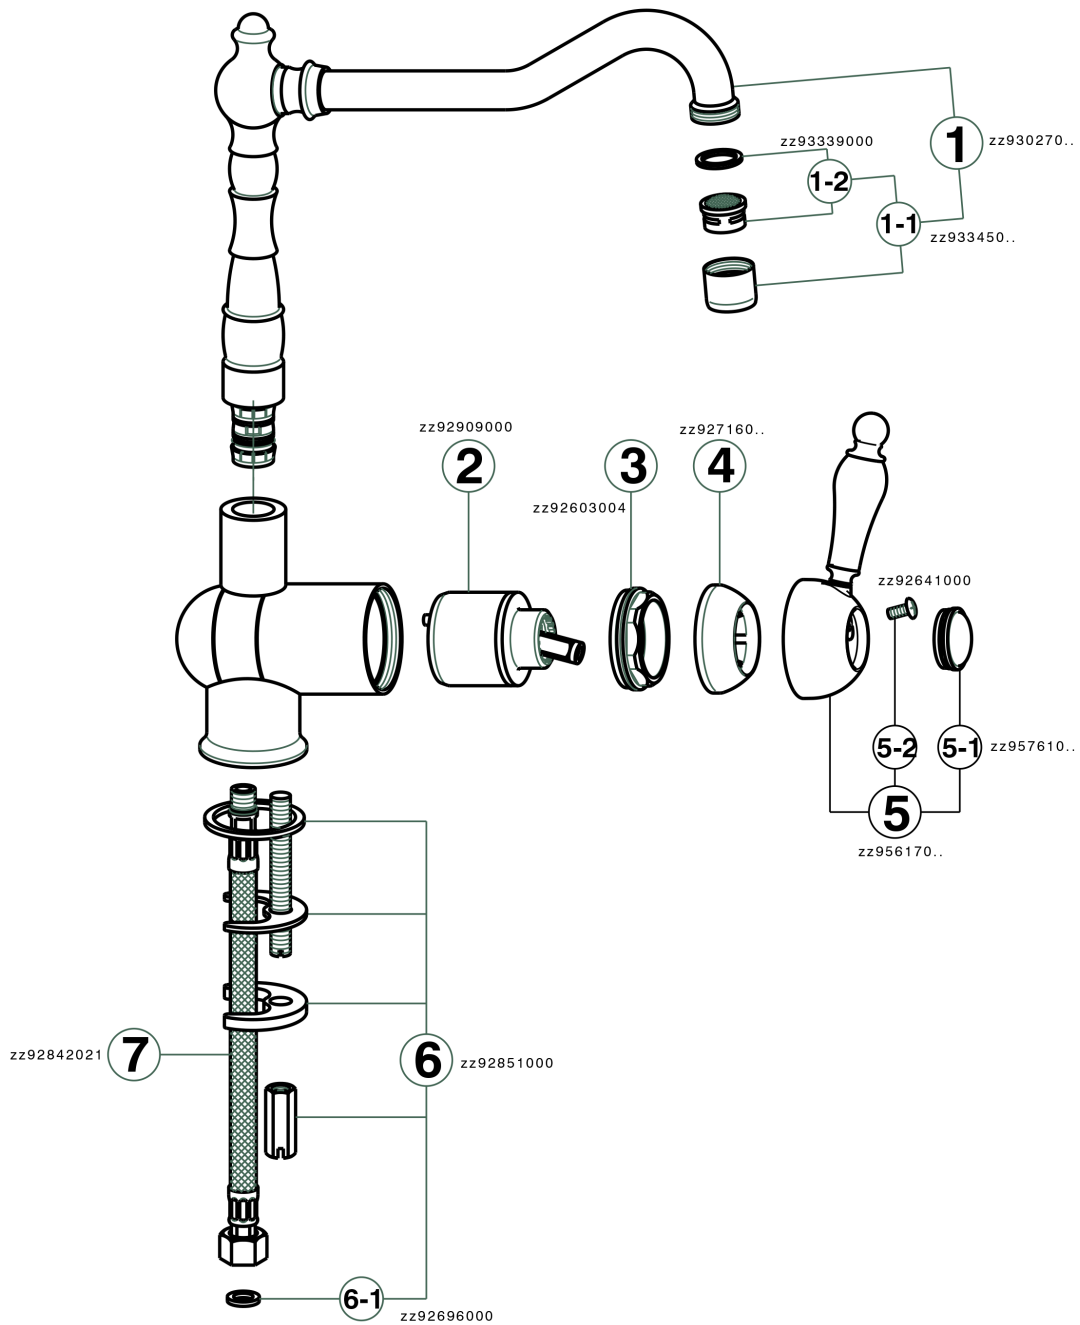

Miscelatore monocomando lavello pieghevole KITCHEN_EM001530

MODELLO **EM001530**

Miscelatore monocomando lavello pieghevole, bocca girevole, flex inox G.3/8"

FINITURE DISPONIBILI

-  **21** 21 Cromo
-  **26** 26 Vecchio Rame
-  **27** 27 Vecchio Bronzo
-  **2A** 2A Nichel Satinato Spazzolato

CARATTERISTICHE

Ricambio Cartuccia **ZZ92909000**

Cartuccia Monocomando 43 mm

Miscelatore monocomando lavello pieghevole KITCHEN_EM001530

EM001530

<https://www.cisal.it/miscelatore-monocomando-lavello-pieghevole-kitchen-em001530>