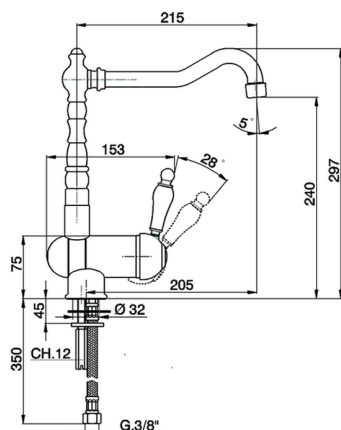

Miscelatore monocomando lavello pieghevole KITCHEN_EM001530

MODELLO **EM001530**

Miscelatore monocomando lavello pieghevole, bocca girevole, flex inox G.3/8"

FINITURE DISPONIBILI

21 21 Cromo

26 26 Vecchio Rame

27 27 Vecchio Bronzo

2A 2A Nichel Satinato Spazzolato

CARATTERISTICHE

Ricambio Cartuccia **ZZ92909000**

Cartuccia Monocomando 43 mm

Miscelatore monocomando lavello pieghevole KITCHEN_EM001530

EM001530

<https://www.cisal.it/miscelatore-monocomando-lavello-pieghevole-kitchen-em001530>