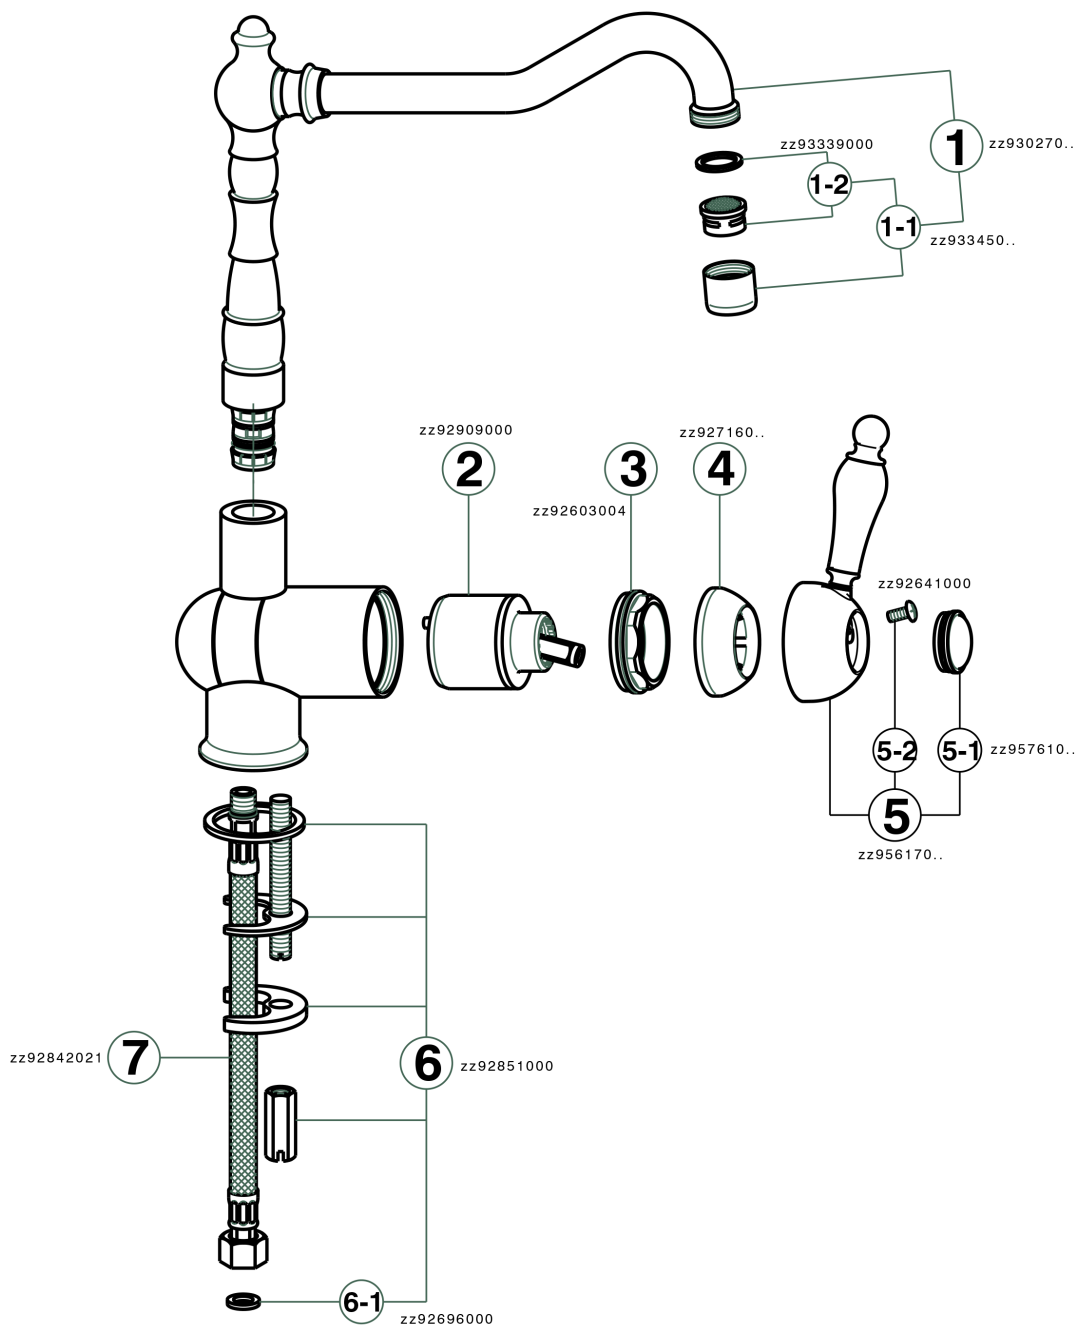

Miscelatore monocomando lavello pieghevole KITCHEN_EM001530

MODELLO **EM001530**

Miscelatore monocomando lavello pieghevole, bocca girevole, flex inox G.3/8"

FINITURE DISPONIBILI

21 21 Cromo

26 26 Vecchio Rame

27 27 Vecchio Bronzo

2A 2A Nichel Satinato Spazzolato

CARATTERISTICHE

Ricambio Cartuccia **ZZ92909000**

Cartuccia Monocomando 43 mm

Miscelatore monocomando lavello pieghevole KITCHEN_EM001530

EM001530

<https://www.cisal.it/miscelatore-monocomando-lavello-pieghevole-kitchen-em001530>