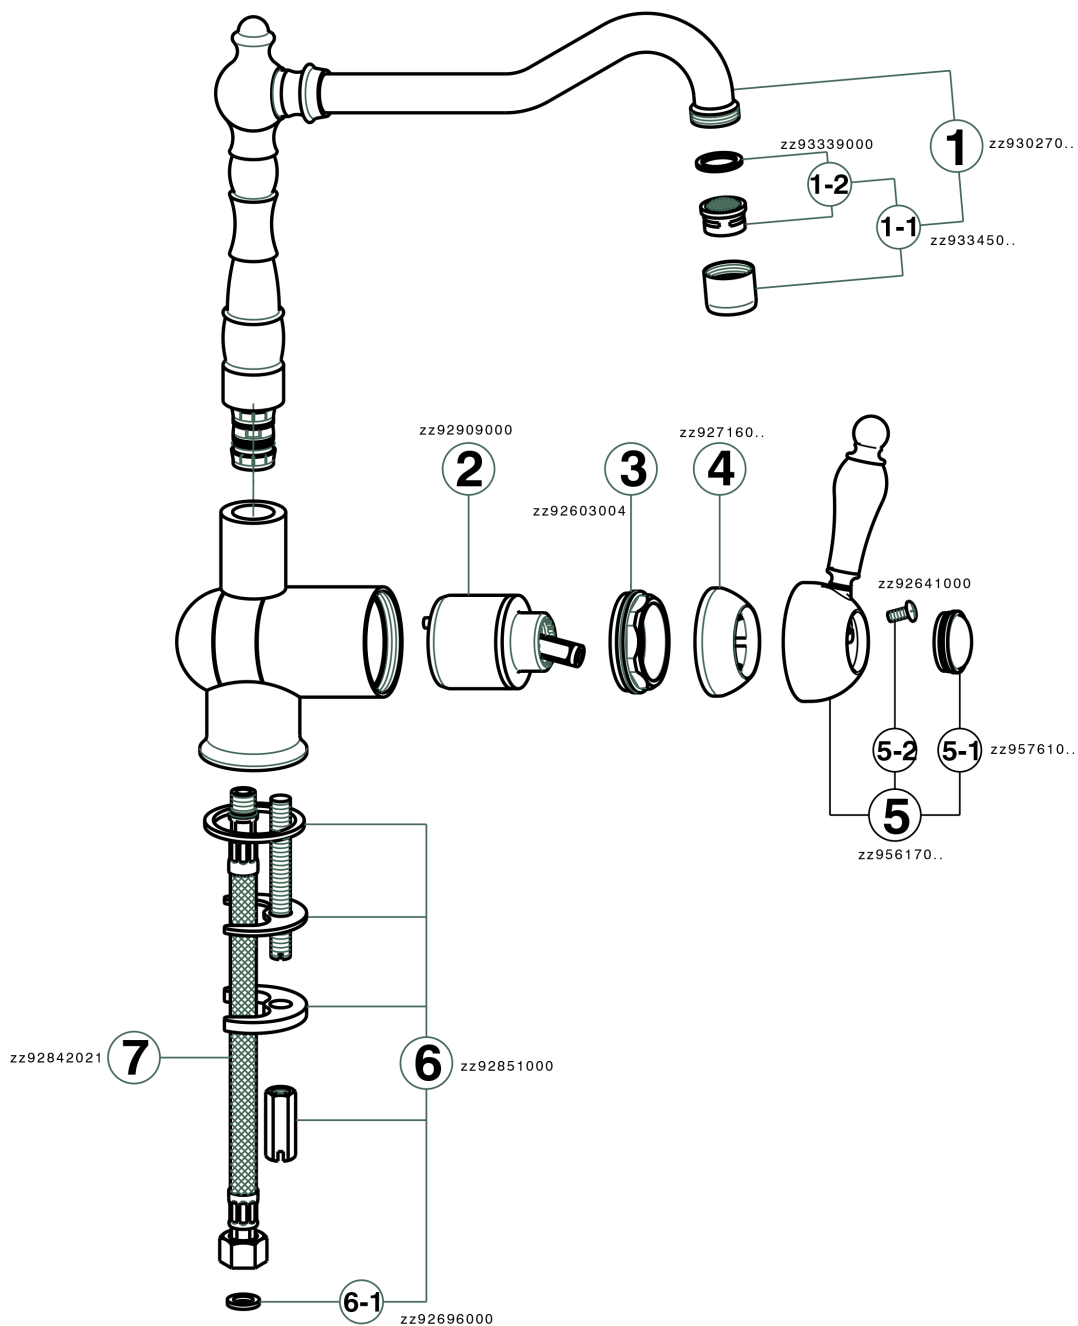

## Miscelatore monocomando lavello pieghevole KITCHEN\_EM001530

EM001530

<https://www.cisal.it/miscelatore-monocomando-lavello-pieghevole-kitchen-em001530>

2026-04-13