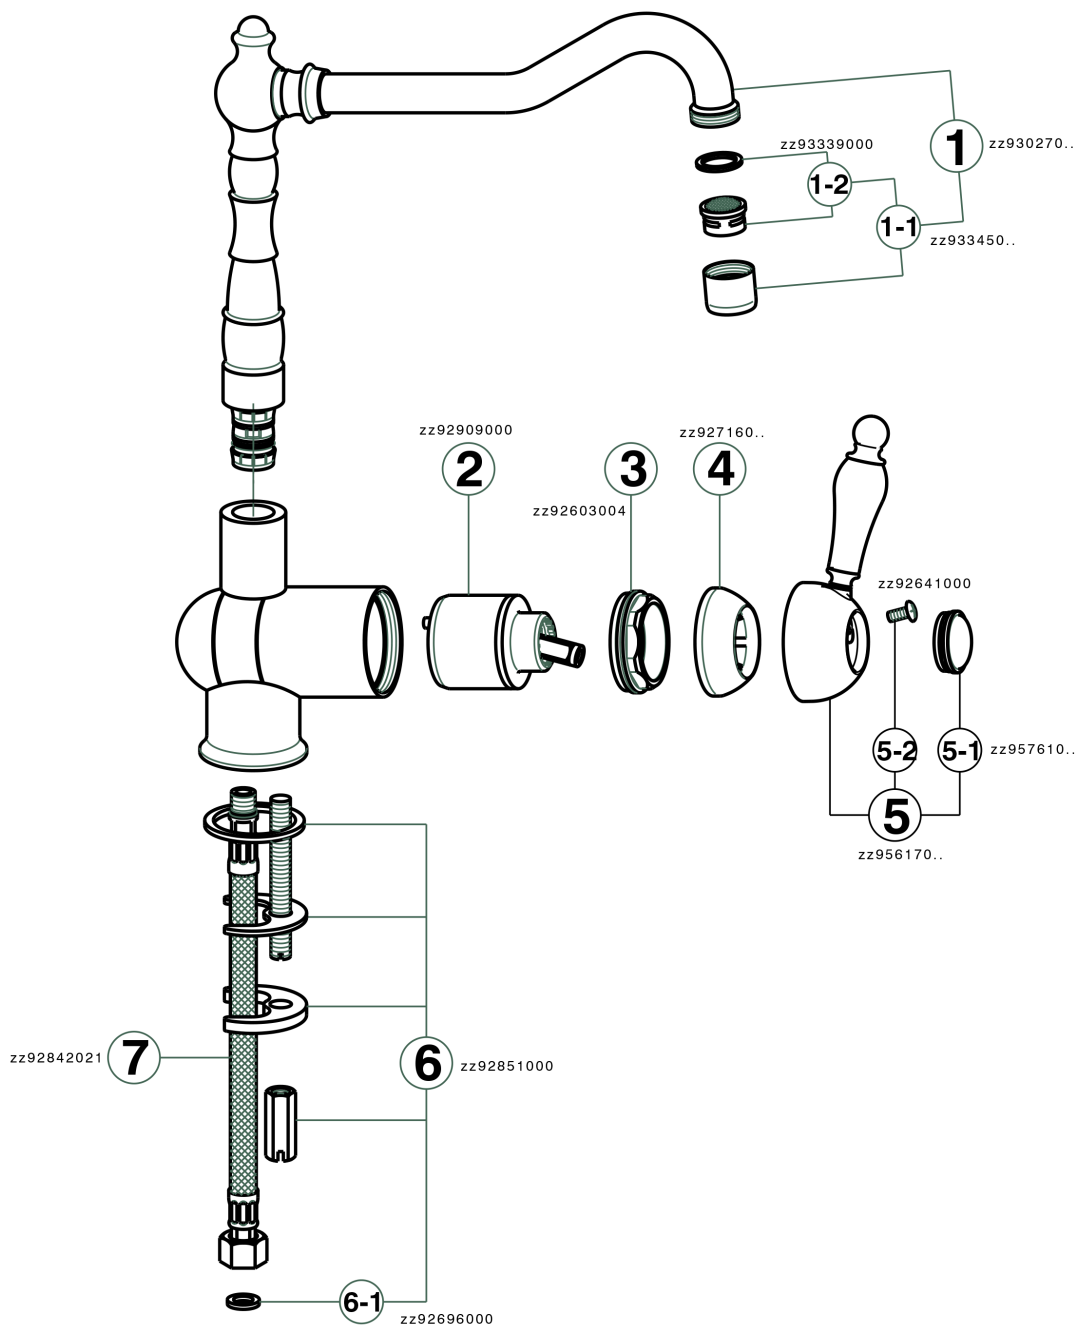

## Miscelatore monocomando lavello pieghevole KITCHEN\_EM001530

MODELLO **EM001530**

Miscelatore monocomando lavello pieghevole, bocca girevole, flex inox G.3/8"

### FINITURE DISPONIBILI

-  **21** 21 Cromo
-  **26** 26 Vecchio Rame
-  **27** 27 Vecchio Bronzo
-  **2A** 2A Nichel Satinato Spazzolato

### CARATTERISTICHE

Ricambio Cartuccia **ZZ92909000**

**Cartuccia Monocomando 43 mm**

## Miscelatore monocomando lavello pieghevole KITCHEN\_EM001530

EM001530

<https://www.cisal.it/miscelatore-monocomando-lavello-pieghevole-kitchen-em001530>

2026-04-13