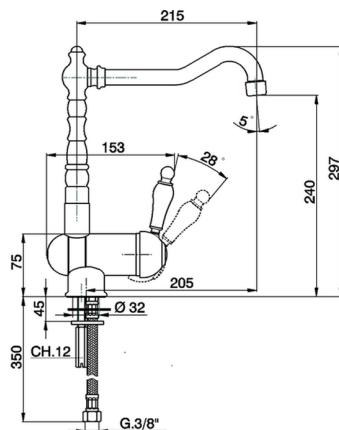

## Miscelatore monocomando lavello pieghevole KITCHEN\_EM001530

MODELLO **EM001530**

Miscelatore monocomando lavello pieghevole, bocca girevole, flex inox G.3/8"

### CARATTERISTICHE

Ricambio Cartuccia **ZZ92909000**

**Cartuccia Monocomando 43 mm**