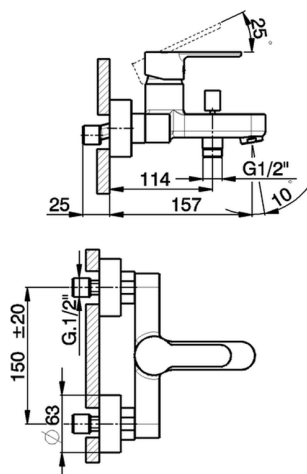

Miscelatore monocomando vasca TENDER_C2000133

MODELLO **C2000133**

Miscelatore monocomando vasca, senza completo doccia, attacco per flessibile 1/2" M

FINITURE DISPONIBILI

CARATTERISTICHE

Ricambio Cartuccia **ZZ95435000**

Cartuccia Monocomando 35 mm

EcoStop

Con il Dispositivo EcoStop l'apertura dell'acqua avviene con un punto duro al 50% circa della portata. Un fermo a metà apertura, da vincere con una leggera forza solo e soltanto quando ci sia una reale necessità di richiesta d'acqua alla massima portata. Ciò permette di consumare fino al 50% in meno di acqua.