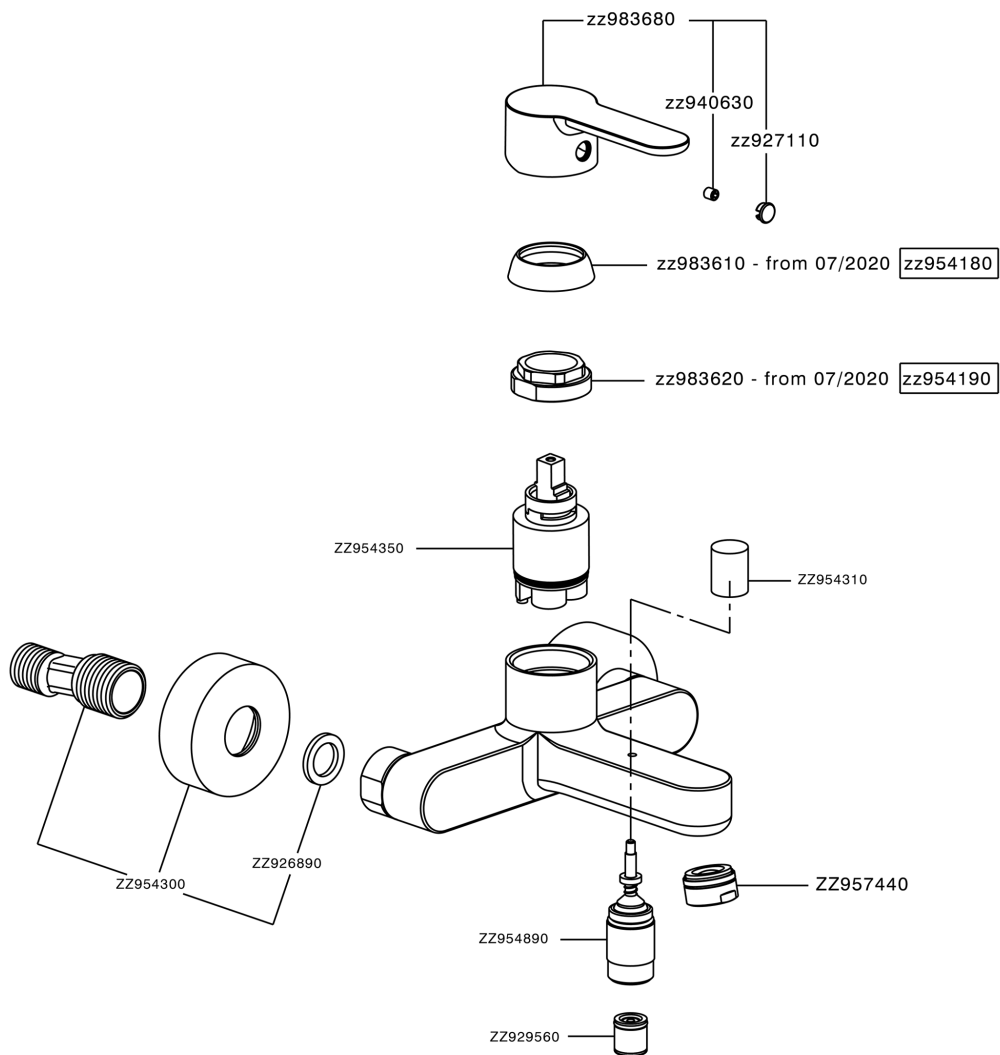

Miscelatore monocomando vasca TENDER_C2000133

MODELLO **C2000133**

Miscelatore monocomando vasca, senza completo doccia, attacco per flessibile 1/2" M

FINITURE DISPONIBILI

CARATTERISTICHE

Ricambio Cartuccia **ZZ95435000**

Cartuccia Monocomando 35 mm

EcoStop

Con il Dispositivo EcoStop l'apertura dell'acqua avviene con un punto duro al 50% circa della portata. Un fermo a metà apertura, da vincere con una leggera forza solo e soltanto quando ci sia una reale necessità di richiesta d'acqua alla massima portata. Ciò permette di consumare fino al 50% in meno di acqua.

Miscelatore monocomando vasca TENDER_C2000133

C2000133

<https://www.cisal.it/miscelatore-monocomando-vasca-tender-c2000133>

2026-04-30