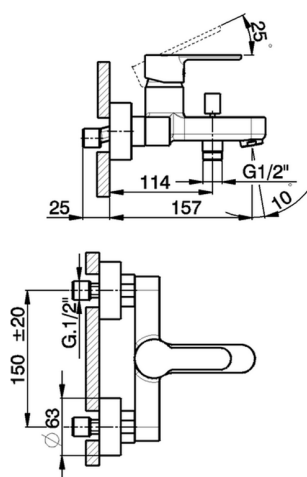

## Miscelatore monocomando vasca TENDER\_C2000133

MODELLO **C2000133**

Miscelatore monocomando vasca, senza completo doccia, attacco per flessibile 1/2" M

FINITURE DISPONIBILI

**21** 21 Cromo

CARATTERISTICHE

Ricambio Cartuccia **ZZ95435000**

**Cartuccia Monocomando 35 mm**

### EcoStop

Con il Dispositivo EcoStop l'apertura dell'acqua avviene con un punto duro al 50% circa della portata. Un fermo a metà apertura, da vincere con una leggera forza solo e soltanto quando ci sia una reale necessità di richiesta d'acqua alla massima portata. Ciò permette di consumare fino al 50% in meno di acqua.