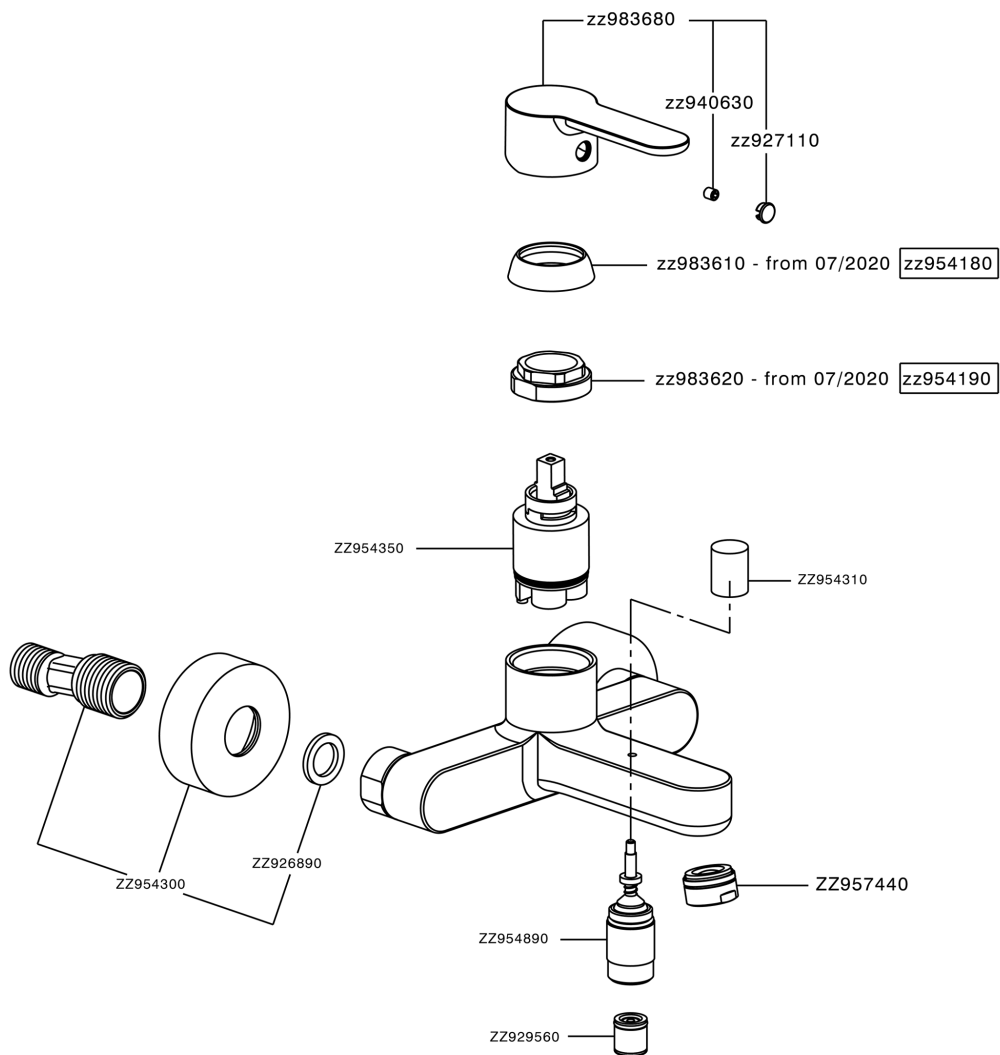

## Miscelatore monocomando vasca TENDER\_C2000133

MODELLO **C2000133**

Miscelatore monocomando vasca, senza completo doccia, attacco per flessibile 1/2" M

FINITURE DISPONIBILI

**21** 21 Cromo

CARATTERISTICHE

Ricambio Cartuccia **ZZ95435000**

**Cartuccia Monocomando 35 mm**

### EcoStop

Con il Dispositivo EcoStop l'apertura dell'acqua avviene con un punto duro al 50% circa della portata. Un fermo a metà apertura, da vincere con una leggera forza solo e soltanto quando ci sia una reale necessità di richiesta d'acqua alla massima portata. Ciò permette di consumare fino al 50% in meno di acqua.

## Miscelatore monocomando vasca TENDER\_C2000133

C2000133

<https://www.cisal.it/miscelatore-monocomando-vasca-tender-c2000133>

2026-07-02