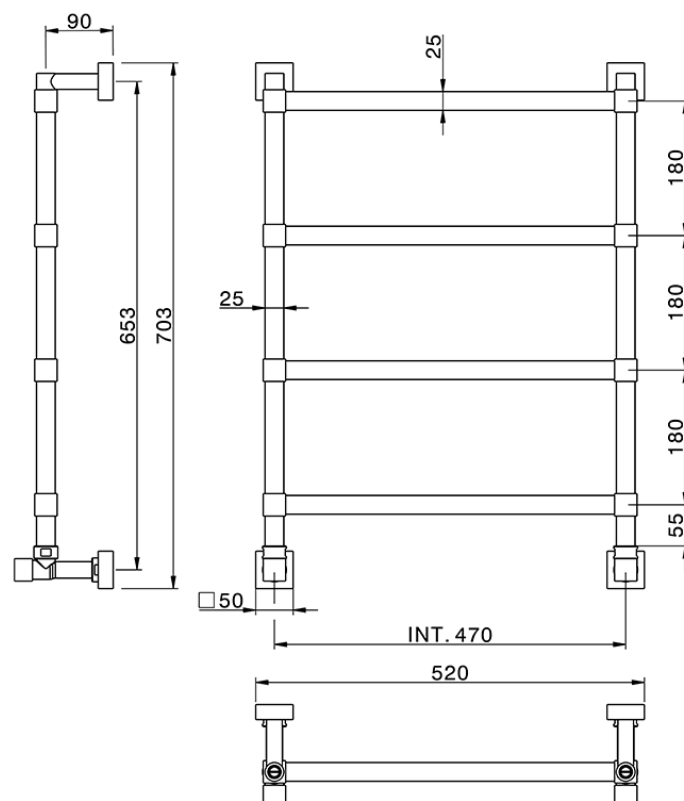

## Scaldasalviette fisso componibile Ø25 mm ACCESSORI BAGNO\_ZA004930

ZA004930

<https://www.cisal.it/scaldasalviette-fisso-componibile-o25-mm-accessori-bagno-za004930>

2026-05-28