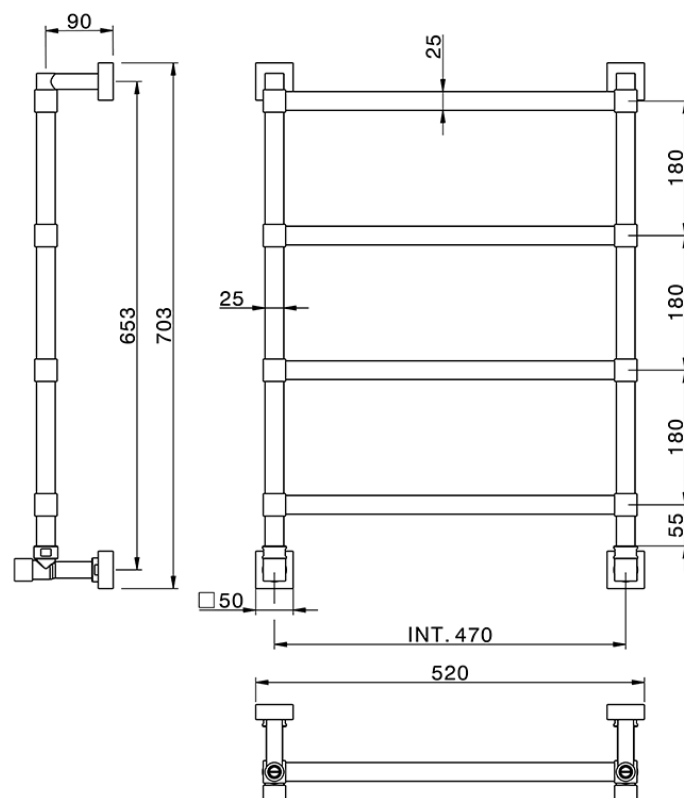

Scaldasalviette fisso componibile Ø25 mm ACCESSORI BAGNO_ZA004930

ZA004930

<https://www.cisal.it/scaldasalviette-fisso-componibile-o25-mm-accessori-bagno-za004930>

2026-04-13