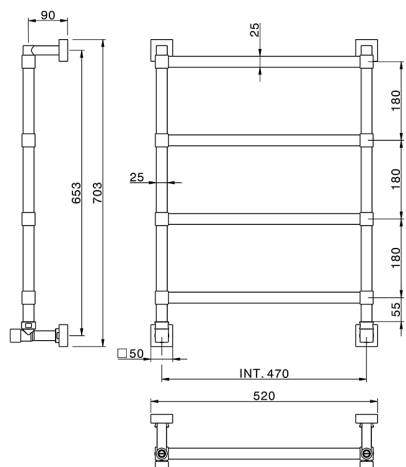

Scaldasalviette fisso componibile Ø25 mm ACCESSORI BAGNO_ZA004930

MODELLO **ZA004930**

Scaldasalviette fisso componibile Ø25 mm, con particolari quadri 30mmx30mm, raccordo 1/2 M con eccentrico, Ottone

FINITURE DISPONIBILI

21 21 Cromo

CARATTERISTICHE

2026-05-28