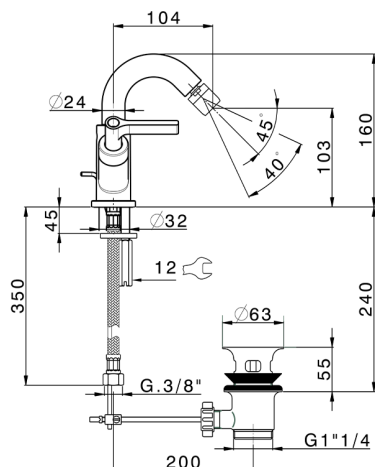

Miscelatore bidet GRACE_GL000550

MODELLO **GL000550**

Miscelatore bidet, con scarico automatico 1"1/4, flex inox G.3/8"

FINITURE DISPONIBILI

-  **21** 21 Cromo
-  **2F** 2F Nichel Spazzolato
-  **2W** 2W Oro Spazzolato
-  **5H** 5H Dark Brass Brushed
-  **5L** 5L Black Titanium Spazzolato
-  **6T** 6T Cromo/Nero Opaco