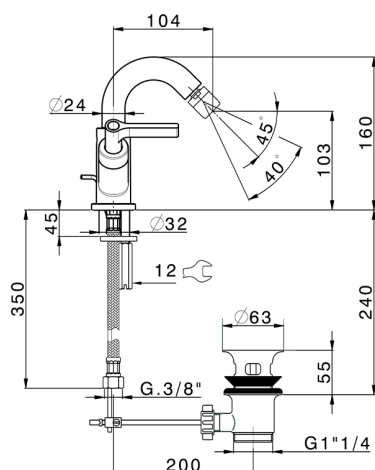

Miscelatore bidet GRACE_GL000550

MODELLO **GL000550**

Miscelatore bidet, con scarico automatico 1"1/4, flex inox G.3/8"

FINITURE DISPONIBILI

-  **21** 21 Cromo
-  **2F** 2F Nichel Spazzolato
-  **2W** 2W Oro Spazzolato
-  **5H** 5H Dark Brass Brushed
-  **5L** 5L Black Titanium Spazzolato
-  **6T** 6T Cromo/Nero Opaco