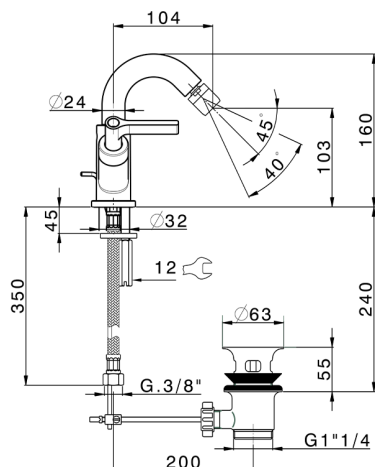

CARATTERISTICHE

2026-06-25