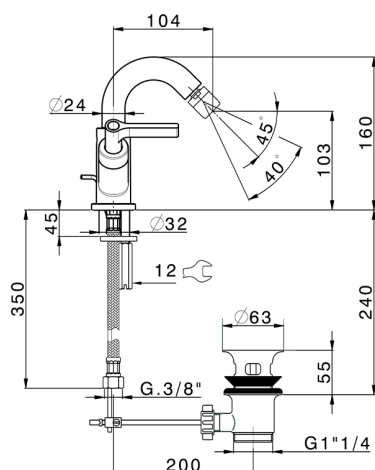

## Miscelatore bidet GRACE\_GL000550

MODELLO **GL000550**

Miscelatore bidet, con scarico automatico 1"1/4, flex inox G.3/8"