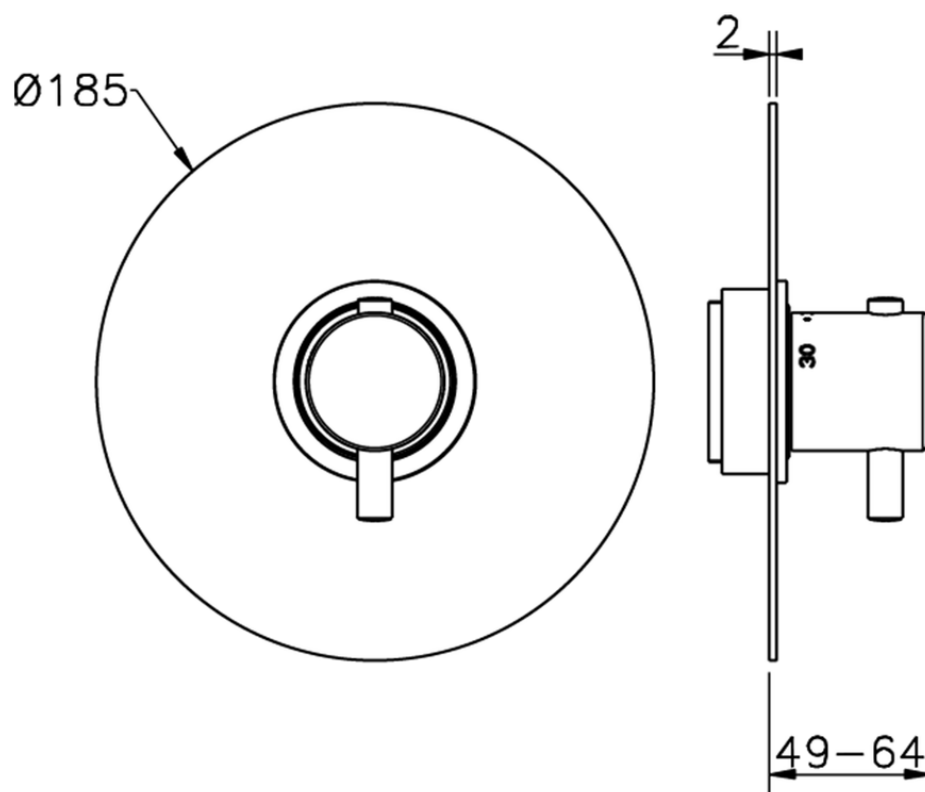

Parte esterna termostatico doccia incasso NUOVA LESS_LN007200

LN007200

<https://www.cisal.it/parte-esterna-termostatico-doccia-incasso-nuova-less-ln007200>

Piastra/Plate/Plaque/Platte/Placa

2-3mm: XX 25-40 YY 76-91

10mm: XX 16-31 YY 65-80

ZA007220

<https://www.cisal.it/parte-incasso-termostatico-3-4-incasso-za007220>

2026-05-03