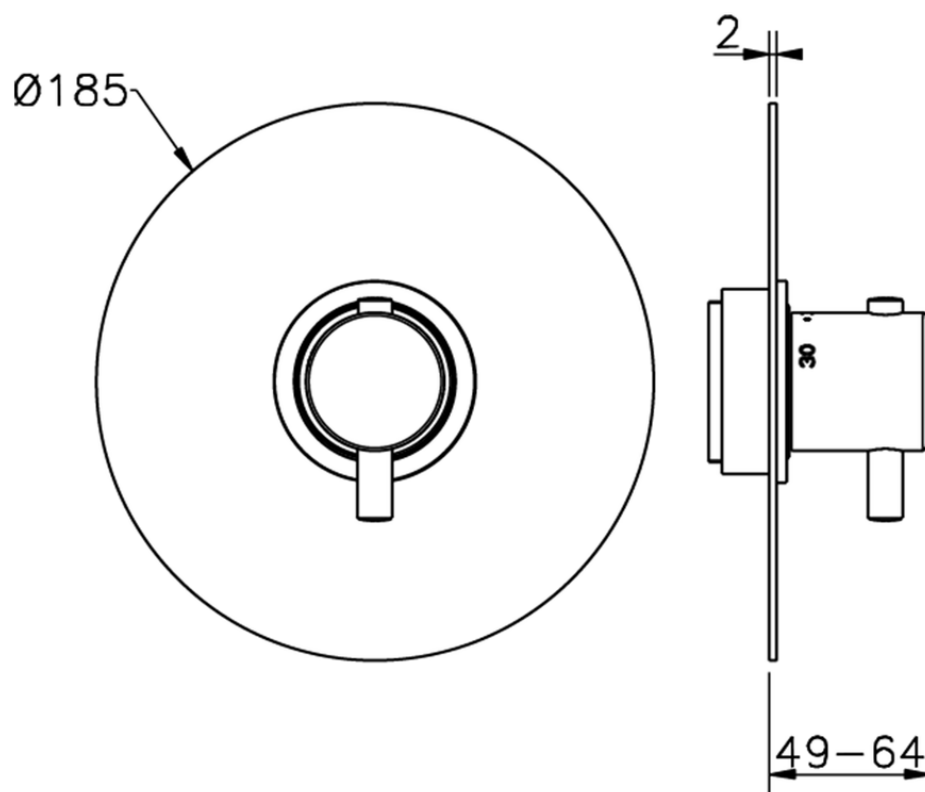

## Parte esterna termostatico doccia incasso NUOVA LESS\_LN007200

LN007200

<https://www.cisal.it/parte-esterna-termostatico-doccia-incasso-nuova-less-ln007200>

Piastra/Plate/Plaque/Platte/Placa

2-3mm: XX 25-40 YY 76-91

10mm: XX 16-31 YY 65-80

ZA007220

<https://www.cisal.it/parte-incasso-termostatico-3-4-incasso-za007220>

2026-06-21