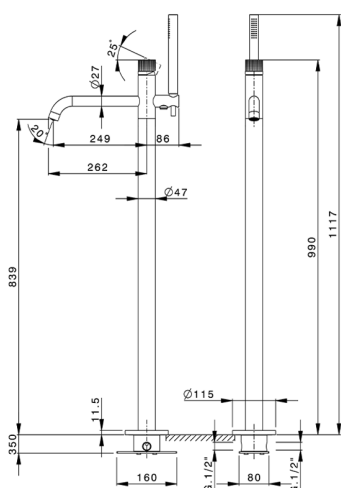

Miscelatore monocomando vasca a pavimento NUANCE X32_X1004204

MODELLO **X1004204**

Miscelatore monocomando vasca a pavimento, supporto doccetta su colonna, doccetta monogetto minimalista D.22 mm in INOX, completo di parte incasso, flex inox 150 cm - INOX AISI 304

FINITURE DISPONIBILI

- 
D1 D1 Inox Spazzolato
- 
5H 5H Dark Brass Brushed
- 
5L 5L Black Titanium Spazzolato
- 
5N 5N Oro Rosa Spazzolato

CARATTERISTICHE

Ricambio Cartuccia **ZZ9B871000**

Cartuccia Monocomando progressiva 40 mm