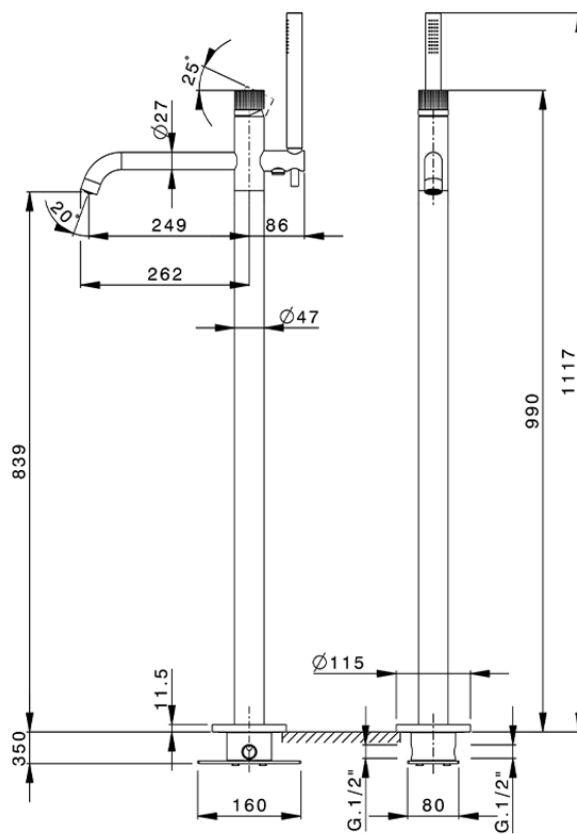

## Miscelatore monocomando vasca a pavimento NUANCE X32\_X1004204

X1004204

<https://www.cisal.it/miscelatore-monocomando-vasca-a-pavimento-nuance-x32-x1004204>

2026-05-28