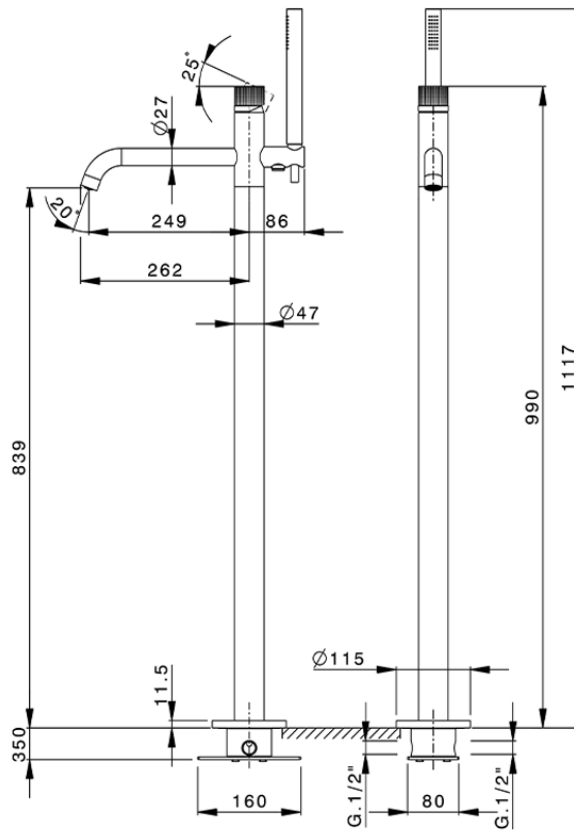

## Miscelatore monocomando vasca a pavimento NUANCE X32\_X1004204

X1004204

<https://www.cisal.it/miscelatore-monocomando-vasca-a-pavimento-nuance-x32-x1004204>

2026-05-16