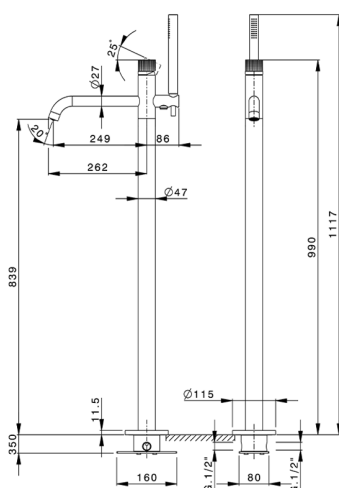

## Miscelatore monocomando vasca a pavimento NUANCE X32\_X1004204

MODELLO **X1004204**

Miscelatore monocomando vasca a pavimento, supporto doccetta su colonna, doccetta monogetto minimalista D.22 mm in INOX, completo di parte incasso, flex inox 150 cm - INOX AISI 304

### CARATTERISTICHE

Ricambio Cartuccia **ZZ9B871000**

**Cartuccia Monocomando progressiva 40 mm**

2026-05-28