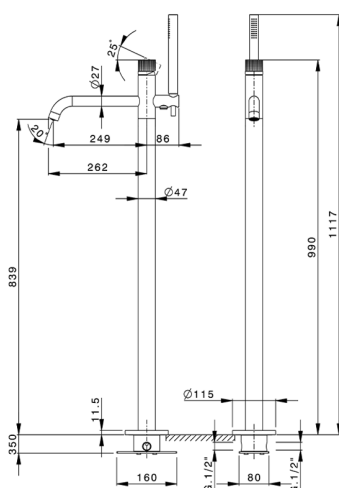

## Miscelatore monocomando vasca a pavimento NUANCE X32\_X1004204

MODELLO **X1004204**

Miscelatore monocomando vasca a pavimento, supporto doccetta su colonna, doccetta monogetto minimalista D.22 mm in INOX, completo di parte incasso, flex inox 150 cm - INOX AISI 304

### CARATTERISTICHE

Ricambio Cartuccia **ZZ9B871000**

**Cartuccia Monocomando progressiva 40 mm**

2026-05-16