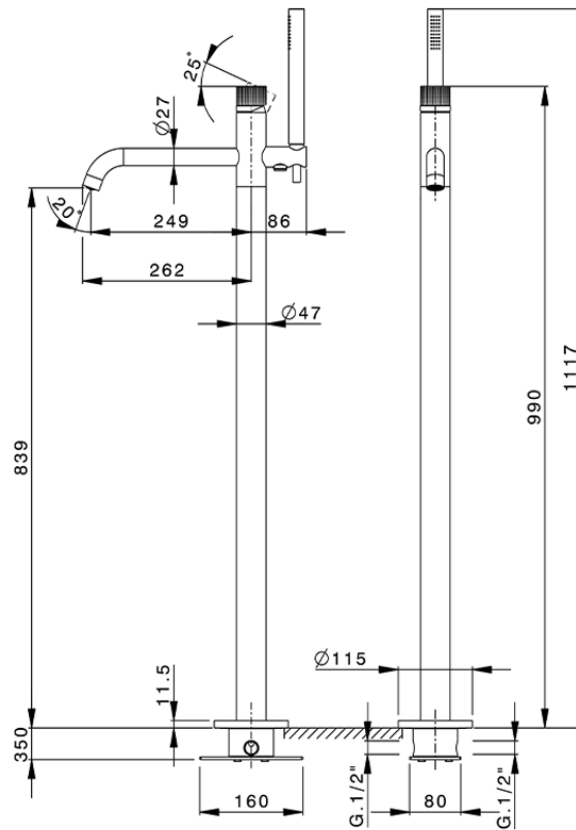

## Miscelatore monocomando vasca a pavimento NUANCE X32\_X1004204

X1004204

<https://www.cisal.it/miscelatore-monocomando-vasca-a-pavimento-nuance-x32-x1004204>

2026-04-30