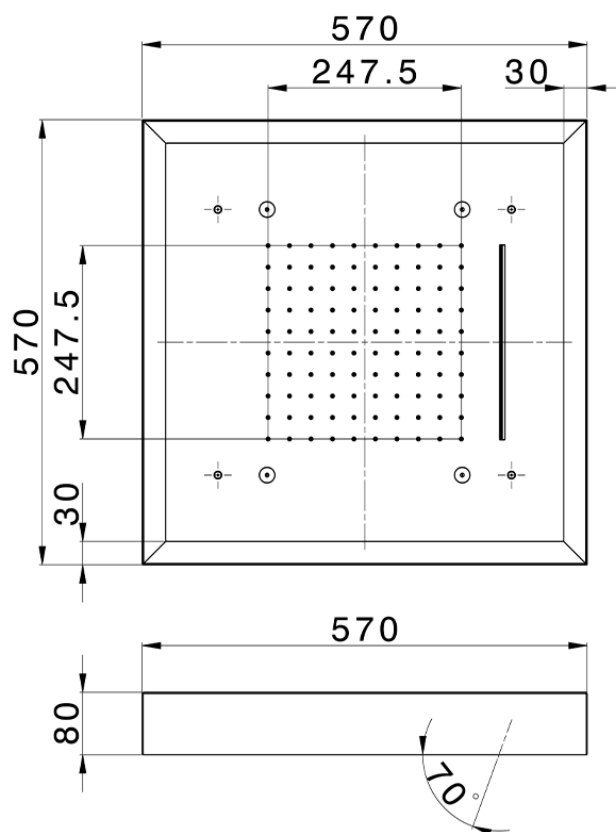

Soffione a soffitto con cromoterapia 570x570 mm WELLNESS_ZS0C0165

ZS0C0165

<https://www.cisal.it/soffione-a-soffitto-con-cromoterapia-570x570-mm-wellness-zs0c0165>

2026-05-13