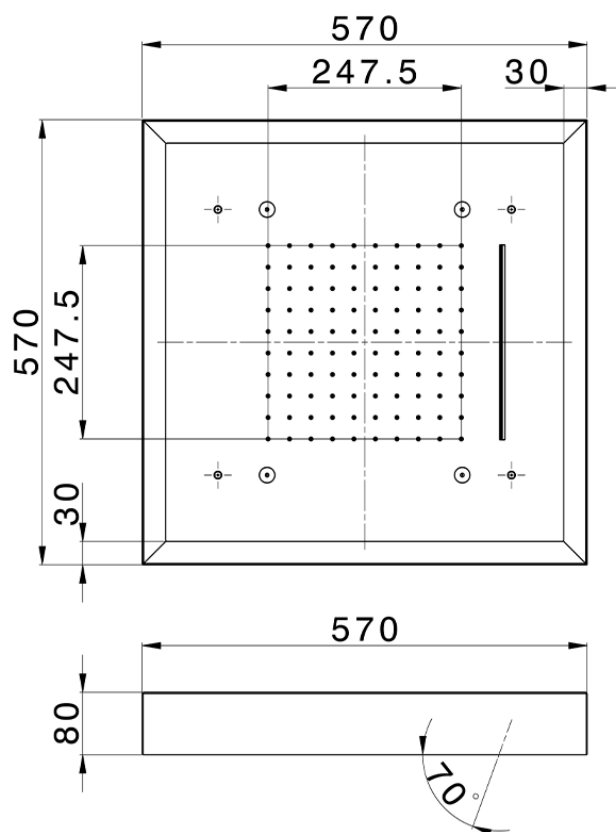

## Soffione a soffitto con cromoterapia 570x570 mm WELLNESS\_ZS0C0165

ZS0C0165

<https://www.cisal.it/soffione-a-soffitto-con-cromoterapia-570x570-mm-wellness-zs0c0165>

2026-05-13