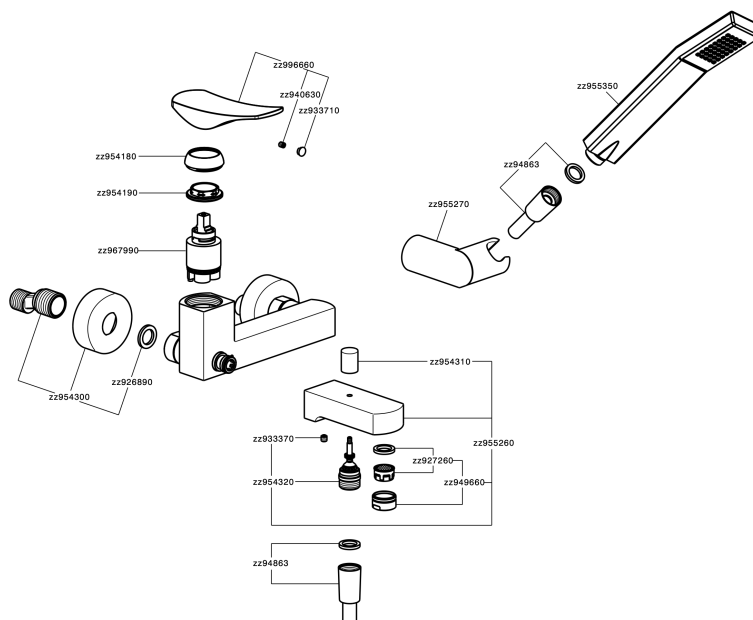

## Miscelatore monocomando vasca completo ROADSTER ACCENT\_RA000120

RA000120

<https://www.cisal.it/miscelatore-monocomando-vasca-completo-roadster-accent-ra000120>

2026-05-09