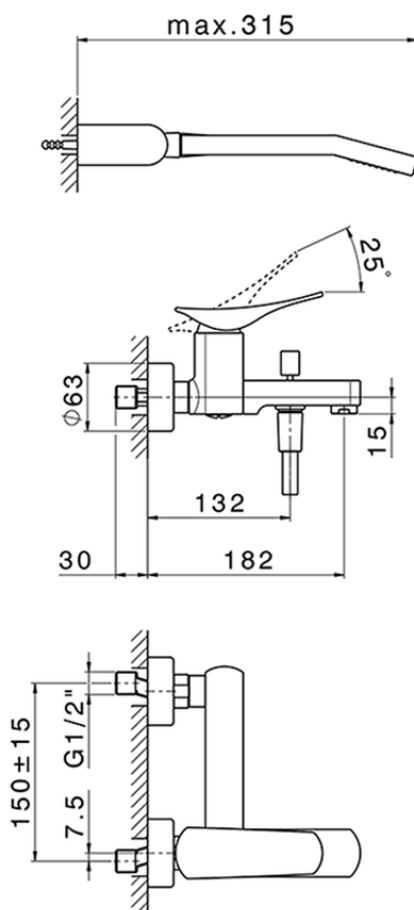

Miscelatore monocomando vasca completo ROADSTER ACCENT_RA000120

RA000120

<https://www.cisal.it/miscelatore-monocomando-vasca-completo-roadster-accent-ra000120>

2026-06-21