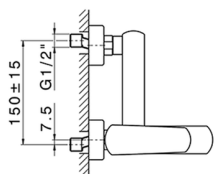

## Miscelatore monocomando vasca completo ROADSTER ACCENT\_RA000120

MODELLO **RA000120**

Miscelatore monocomando vasca completo, supporto doccia snodato murale, doccia monogetto Quad 42x18 mm in ABS, flessibile liscio SUPREME 150 cm

### CARATTERISTICHE

Ricambio Cartuccia **ZZ96799000**

**Cartuccia Monocomando 35 mm**