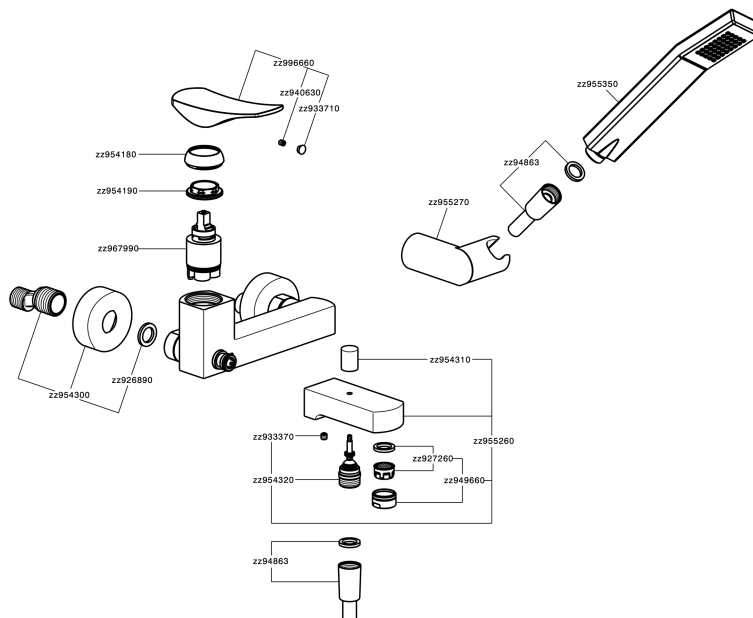

## Miscelatore monocomando vasca completo ROADSTER ACCENT\_RA000120

MODELLO **RA000120**

Miscelatore monocomando vasca completo, supporto doccia snodato murale, doccia monogetto Quad 42x18 mm in ABS, flessibile liscio SUPREME 150 cm

### CARATTERISTICHE

Ricambio Cartuccia **ZZ96799000**

**Cartuccia Monocomando 35 mm**

## Miscelatore monocomando vasca completo ROADSTER ACCENT\_RA000120

RA000120

<https://www.cisal.it/miscelatore-monocomando-vasca-completo-roadster-accent-ra000120>

2026-06-21