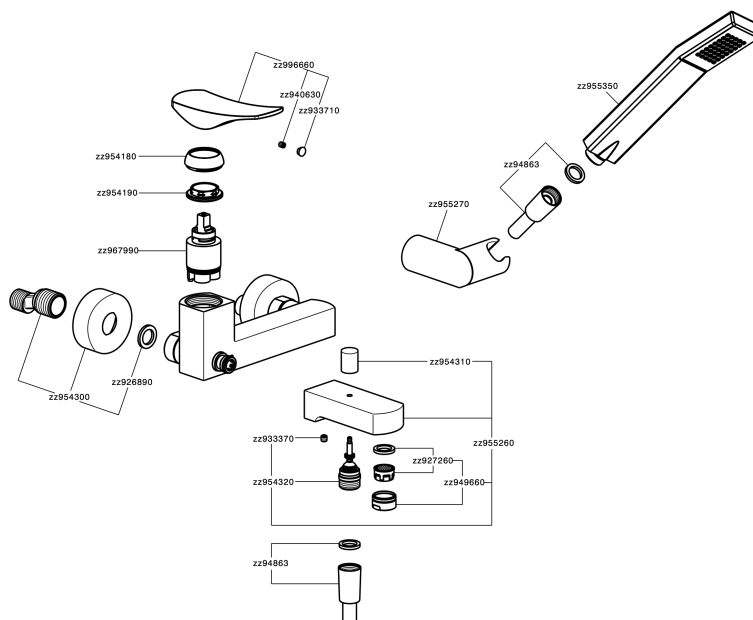

## Miscelatore monocomando vasca completo ROADSTER ACCENT\_RA000120

MODELLO **RA000120**

Miscelatore monocomando vasca completo, supporto doccia snodato murale, doccia monogetto Quad 42x18 mm in ABS, flessibile liscio SUPREME 150 cm

### CARATTERISTICHE

Ricambio Cartuccia **ZZ96799000**

**Cartuccia Monocomando 35 mm**

## Miscelatore monocomando vasca completo ROADSTER ACCENT\_RA000120

RA000120

<https://www.cisal.it/miscelatore-monocomando-vasca-completo-roadster-accent-ra000120>

2026-05-09