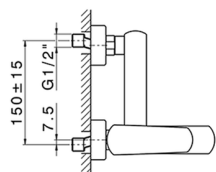

## Miscelatore monocomando vasca completo ROADSTER ACCENT\_RA000120

MODELLO **RA000120**

Miscelatore monocomando vasca completo, supporto doccia snodato murale, doccia monogetto Quad 42x18 mm in ABS, flessibile liscio SUPREME 150 cm

### CARATTERISTICHE

Ricambio Cartuccia **ZZ96799000**

**Cartuccia Monocomando 35 mm**