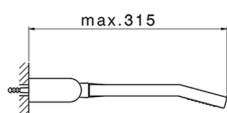

FINITURE DISPONIBILI

- **21** 21 Cromo
- **2B** 2B Nichel Lucido
- **2F** 2F Nichel Spazzolato
- **2Q** 2Q Black Titanium
- **40** 40 Nero Opaco
- **4Q** 4Q Bianco Opaco