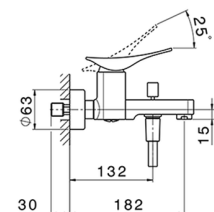

## Miscelatore monocomando vasca completo ROADSTER ACCENT\_RA000120

MODELLO **RA000120**

Miscelatore monocomando vasca completo, supporto doccia snodato murale, doccia monogetto Quad 42x18 mm in ABS, flessibile liscio SUPREME 150 cm

### CARATTERISTICHE

Ricambio Cartuccia **ZZ96799000**

**Cartuccia Monocomando 35 mm**