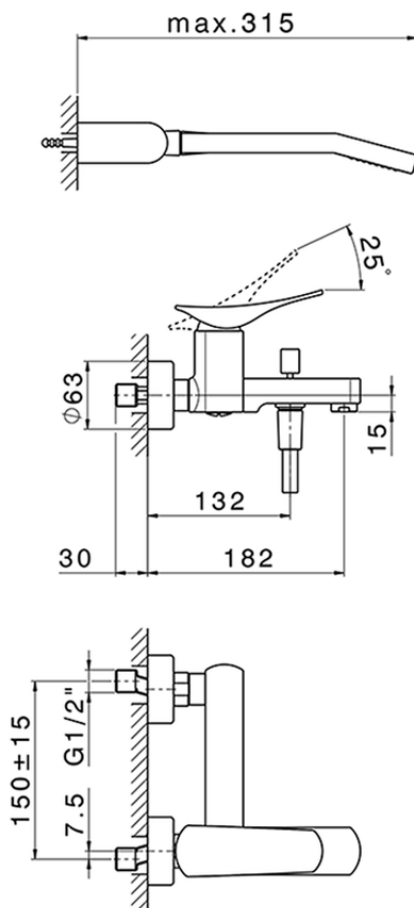

## Miscelatore monocomando vasca completo ROADSTER ACCENT\_RA000120

RA000120

<https://www.cisal.it/miscelatore-monocomando-vasca-completo-roadster-accent-ra000120>

2026-05-07