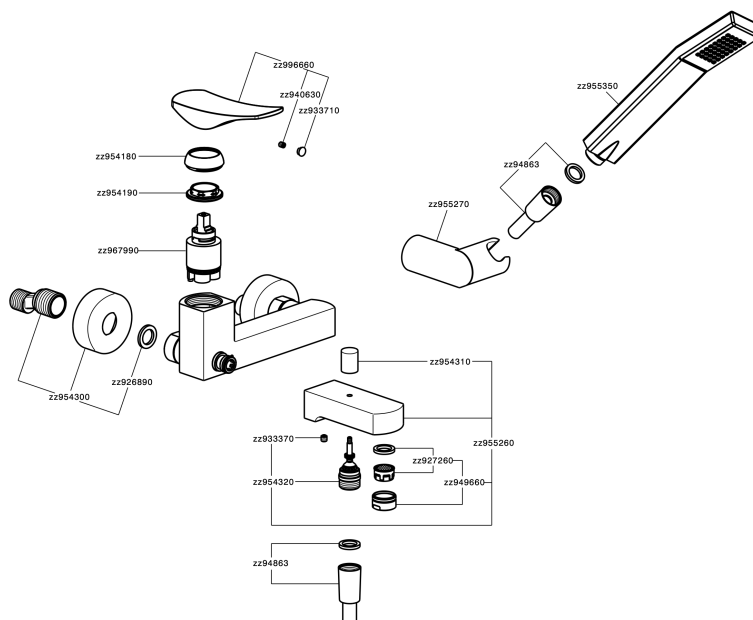

## Miscelatore monocomando vasca completo ROADSTER ACCENT\_RA000120

RA000120

<https://www.cisal.it/miscelatore-monocomando-vasca-completo-roadster-accent-ra000120>

2026-05-07