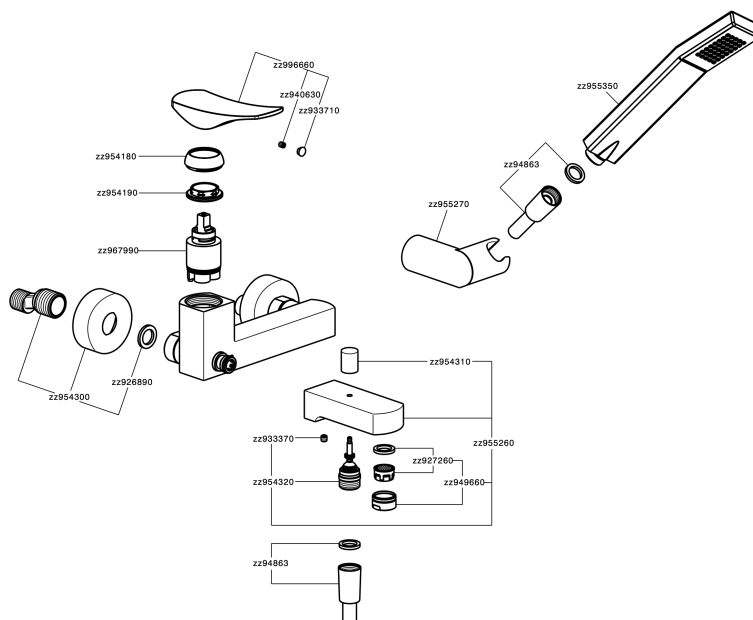

## Miscelatore monocomando vasca completo ROADSTER ACCENT\_RA000120

MODELLO **RA000120**

Miscelatore monocomando vasca completo, supporto doccia snodato murale, doccia monogetto Quad 42x18 mm in ABS, flessibile liscio SUPREME 150 cm

### CARATTERISTICHE

Ricambio Cartuccia **ZZ96799000**

**Cartuccia Monocomando 35 mm**

## Miscelatore monocomando vasca completo ROADSTER ACCENT\_RA000120

RA000120

<https://www.cisal.it/miscelatore-monocomando-vasca-completo-roadster-accent-ra000120>

2026-05-07