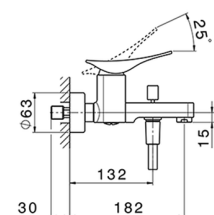

## Miscelatore monocomando vasca completo ROADSTER ACCENT\_RA000120

MODELLO **RA000120**

Miscelatore monocomando vasca completo, supporto doccia snodato murale, doccia monogetto Quad 42x18 mm in ABS, flessibile liscio SUPREME 150 cm

### CARATTERISTICHE

Ricambio Cartuccia **ZZ96799000**

**Cartuccia Monocomando 35 mm**