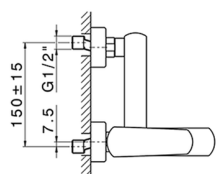

## Miscelatore monocomando vasca completo ROADSTER ACCENT\_RA000120

MODELLO **RA000120**

Miscelatore monocomando vasca completo, supporto doccia snodato murale, doccia monogetto Quad 42x18 mm in ABS, flessibile liscio SUPREME 150 cm

### CARATTERISTICHE

Ricambio Cartuccia **ZZ96799000**

**Cartuccia Monocomando 35 mm**