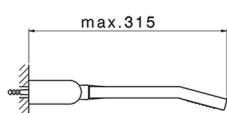

## Miscelatore monocomando vasca completo ROADSTER ACCENT\_RA000120

MODELLO **RA000120**

Miscelatore monocomando vasca completo, supporto doccia snodato murale, doccia monogetto Quad 42x18 mm in ABS, flessibile liscio SUPREME 150 cm

### CARATTERISTICHE

Ricambio Cartuccia **ZZ96799000**

**Cartuccia Monocomando 35 mm**