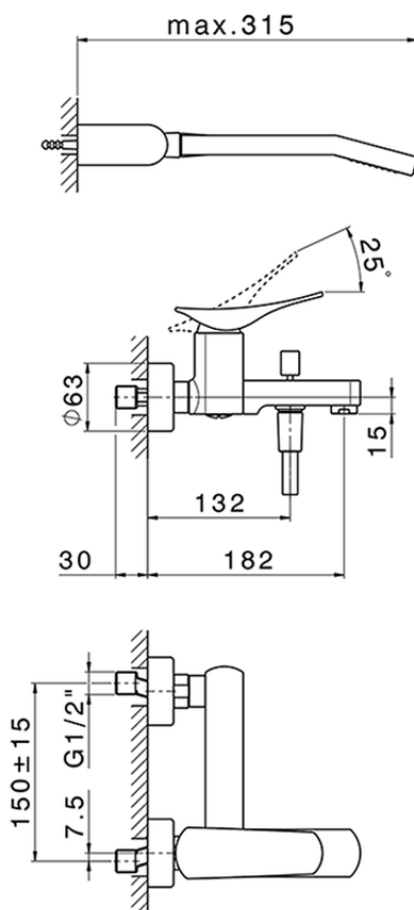

## Miscelatore monocomando vasca completo ROADSTER ACCENT\_RA000120

RA000120

<https://www.cisal.it/miscelatore-monocomando-vasca-completo-roadster-accent-ra000120>

2026-05-09