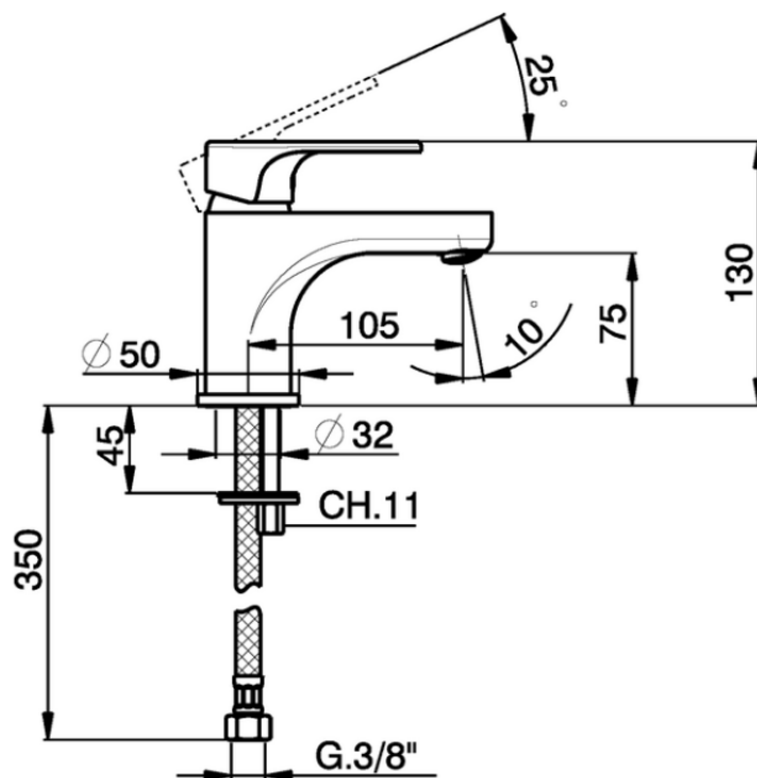

**Miscelatore monocomando lavabo EnergySave ALMA\_A3000545**

A3000545

<https://www.cisal.it/miscelatore-monocomando-lavabo-energysave-alma-a3000545>

2026-04-15