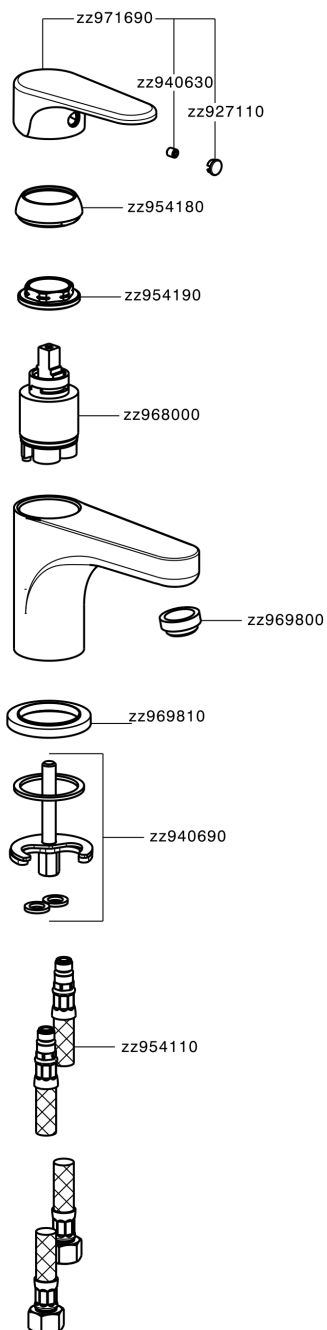

Miscelatore monocomando lavabo EnergySave ALMA_A3000545

A3000545

<https://www.cisal.it/miscelatore-monocomando-lavabo-energysave-alma-a3000545>

2026-07-01