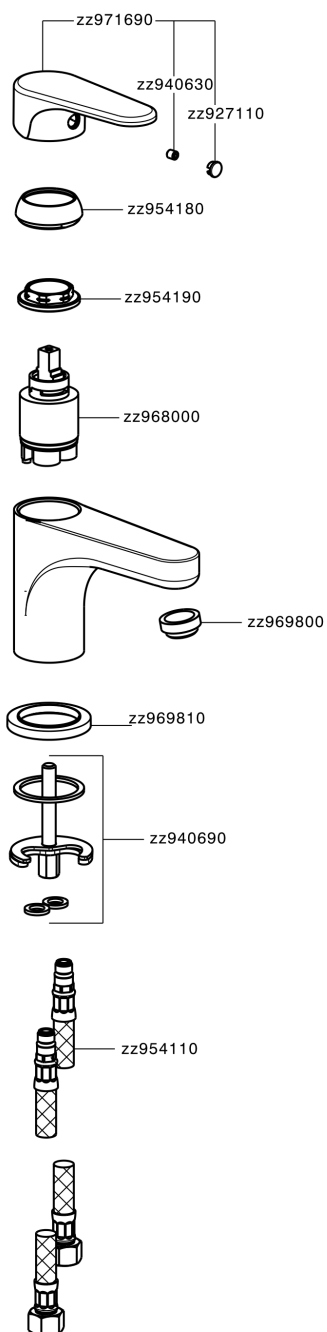

## Miscelatore monocomando lavabo EnergySave ALMA\_A3000545

A3000545

<https://www.cisal.it/miscelatore-monocomando-lavabo-energysave-alma-a3000545>

2026-04-15