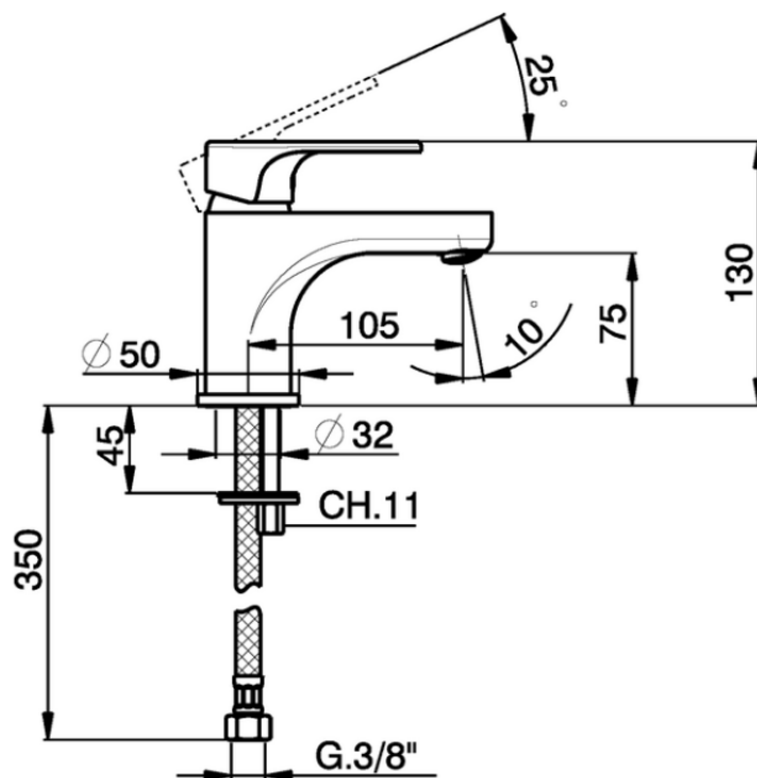

**Miscelatore monocomando lavabo EnergySave ALMA\_A3000545**

A3000545

<https://www.cisal.it/miscelatore-monocomando-lavabo-energysave-alma-a3000545>

2026-07-01