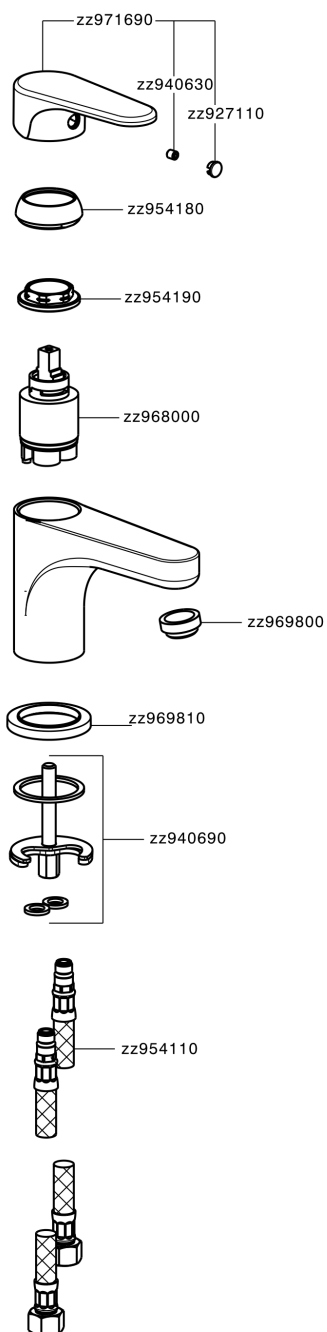

Miscelatore monocomando lavabo EnergySave ALMA_A3000545

A3000545

<https://www.cisal.it/miscelatore-monocomando-lavabo-energysave-alma-a3000545>

2026-04-15