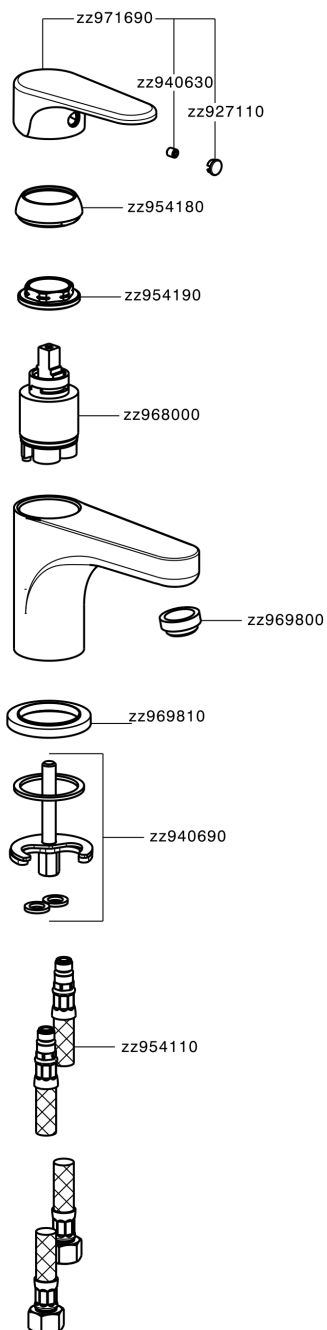

## Miscelatore monocomando lavabo EnergySave ALMA\_A3000545

A3000545

<https://www.cisal.it/miscelatore-monocomando-lavabo-energysave-alma-a3000545>

2026-07-01