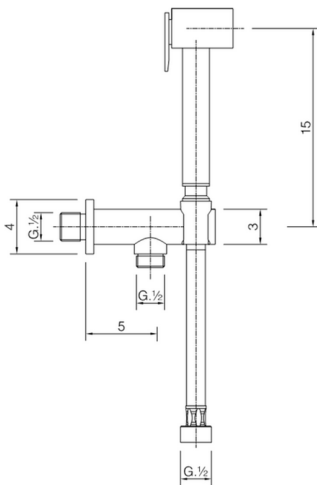

Set doccetta igienica completo IDROSCOPINI_CU007910

MODELLO **CU007910**

Set doccetta igienica completo, supporto murale con valvola di sicurezza, doccetta igienica, flex PVC 120 cm

FINITURE DISPONIBILI

CARATTERISTICHE

Doccetta igienica

Doccetta Igienica

Doccetta igienica multiforo, per la cura dell'igiene personale.

2026-07-06