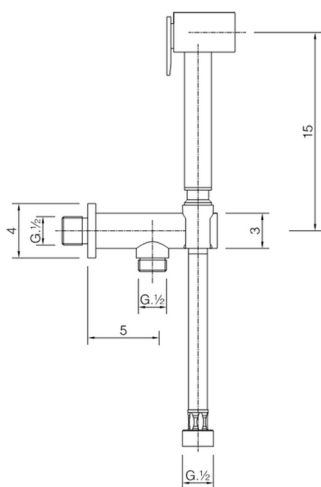

Set doccetta igienica completo IDROSCOPINI_CU007910

MODELLO **CU007910**

Set doccetta igienica completo, supporto murale con valvola di sicurezza, doccetta igienica, flex PVC 120 cm

FINITURE DISPONIBILI

CARATTERISTICHE

Doccetta igienica

Doccetta Igienica

Doccetta igienica multiforo, per la cura dell'igiene personale.

2026-05-20