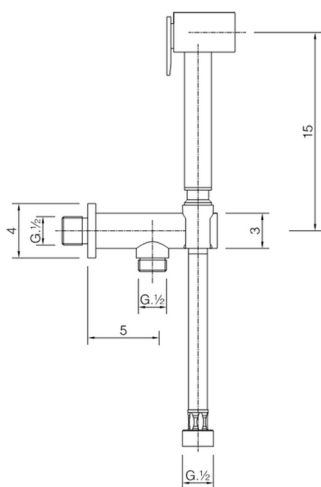

Set doccetta igienica completo IDROSCOPINI_CU007910

MODELLO **CU007910**

Set doccetta igienica completo, supporto murale con valvola di sicurezza, doccetta igienica, flex PVC 120 cm

FINITURE DISPONIBILI

CARATTERISTICHE

Doccetta igienica

Doccetta Igienica

Doccetta igienica multiforo, per la cura dell'igiene personale.

2026-07-06