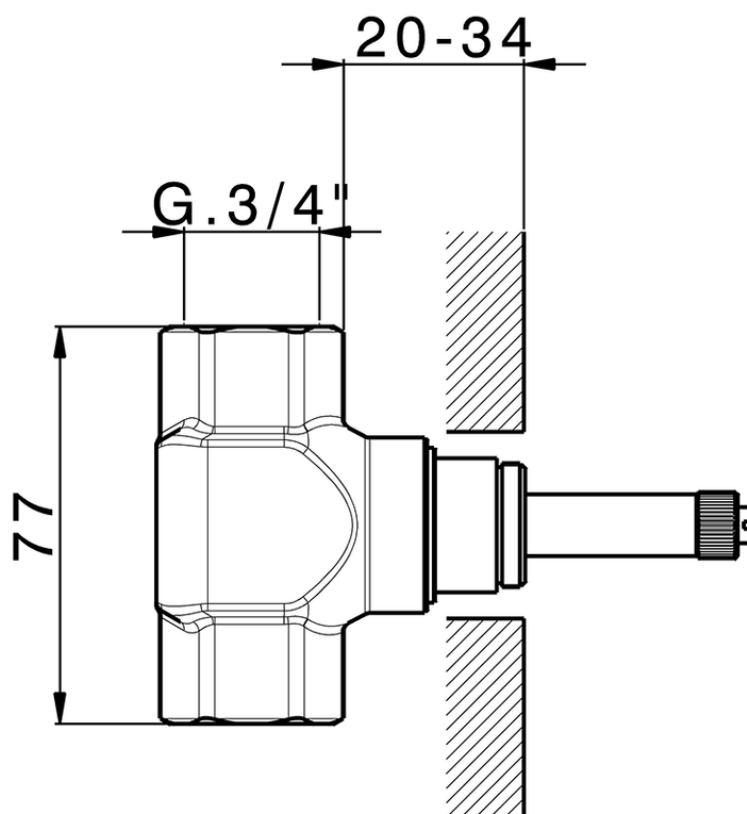

## Parte incasso rubinetto 3/4" INCASSO\_ZA003311

ZA003311

<https://www.cisal.it/parte-incasso-rubinetto-3-4-incasso-za003311>

2026-07-06