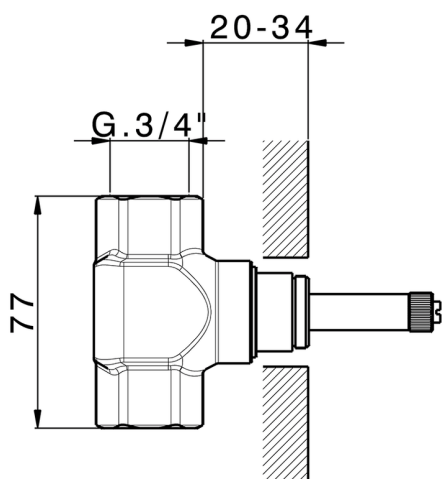

Parte incasso rubinetto 3/4" INCASSO_ZA003311

MODELLO **ZA003311**

Parte incasso rubinetto 3/4", apertura in senso orario

FINITURE DISPONIBILI

 **04** 04 Senza Finitura

CARATTERISTICHE

Incasso **1**

2026-07-06