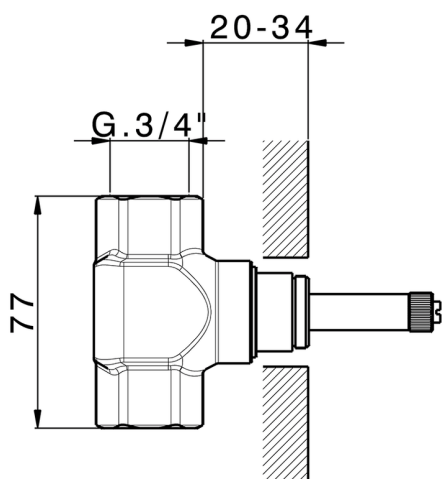

Parte incasso rubinetto 3/4" INCASSO_ZA003311

MODELLO **ZA003311**

Parte incasso rubinetto 3/4", apertura in senso orario

FINITURE DISPONIBILI

 **04** 04 Senza Finitura

CARATTERISTICHE

Incasso **1**

2026-05-22