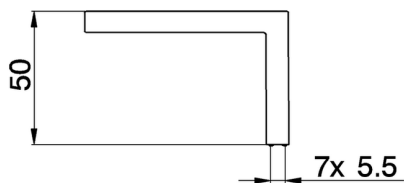

Maniglia 'WA' sinistra RICAMBI_ZZ947060

MODELLO **ZZ947060**

Maniglia 'WA' sinistra

FINITURE DISPONIBILI

21 21 Cromo

2A 2A Nichel Satinato Spazzolato

CARATTERISTICHE

2026-06-25