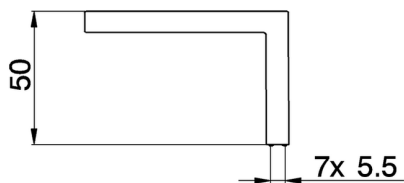

Maniglia 'WA' sinistra RICAMBI_ZZ947060

MODELLO **ZZ947060**

Maniglia 'WA' sinistra

FINITURE DISPONIBILI

21 21 Cromo

2A 2A Nichel Satinato Spazzolato

CARATTERISTICHE

2026-05-11